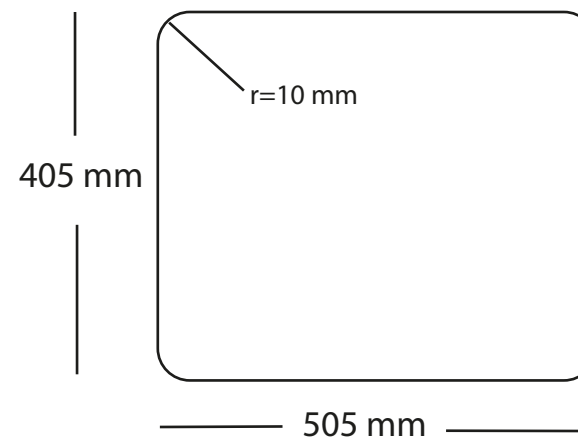

# Kubus 500 Soft køkkenvask Udskæringsmål

Varenr.: 10283

VVS-nr.: x

Godstykkelse:

1,2 mm

Min. skabsbredde:

600 mm

# LAVABO®

Underlimning, Unterbau, Undermount  
Solid Surface

Underlimning, Unterbau, Undermount  
Sten, Stein, Stone

Underlimning, Unterbau, Undermount  
Træ, Holz, Wood

Forbehold for ændringer - Angaben ohne gewähr - Subject to change