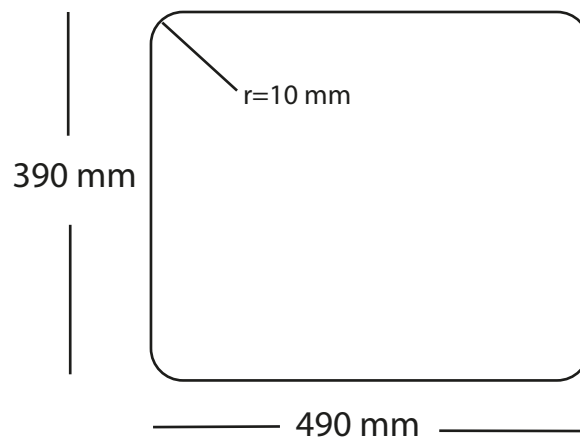

Kubus 500 Soft køkkenvask Udskæringsmål

Varenr.: 10283

VVS-nr.: x

Godstykkelse:

1,2 mm

Min. skabsbredde:

600 mm

LAVABO®

Underlimning, Unterbau, Undermount
Solid Surface

Underlimning, Unterbau, Undermount
Sten, Stein, Stone

Underlimning, Unterbau, Undermount
Træ, Holz, Wood

Forbehold for ændringer - Angaben ohne gewähr - Subject to change