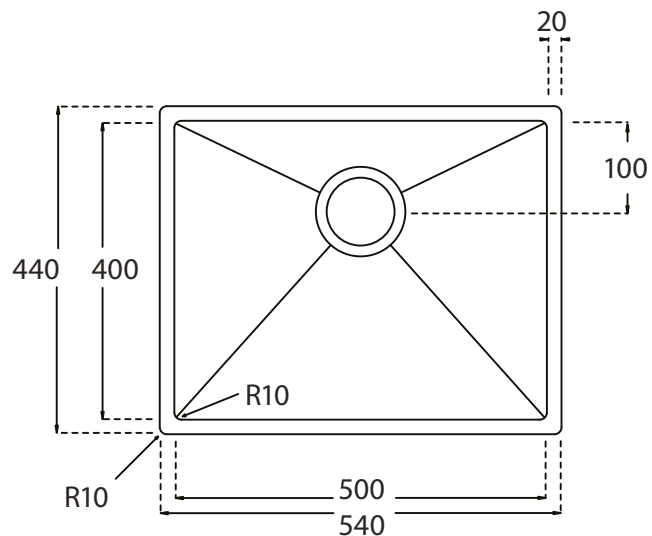

# Kubus 500 Soft køkkenvask Udskæringsmål

Varenr.: 10283

VVS-nr.: x

Godstykkelse:

1,2 mm

Min. skabsbredde:

600 mm

# LAVABO®

Underlimning, Unterbau, Undermount  
Solid Surface

Underlimning, Unterbau, Undermount  
Sten, Stein, Stone

Underlimning, Unterbau, Undermount  
Træ, Holz, Wood

Forbehold for ændringer - Angaben ohne gewähr - Subject to change