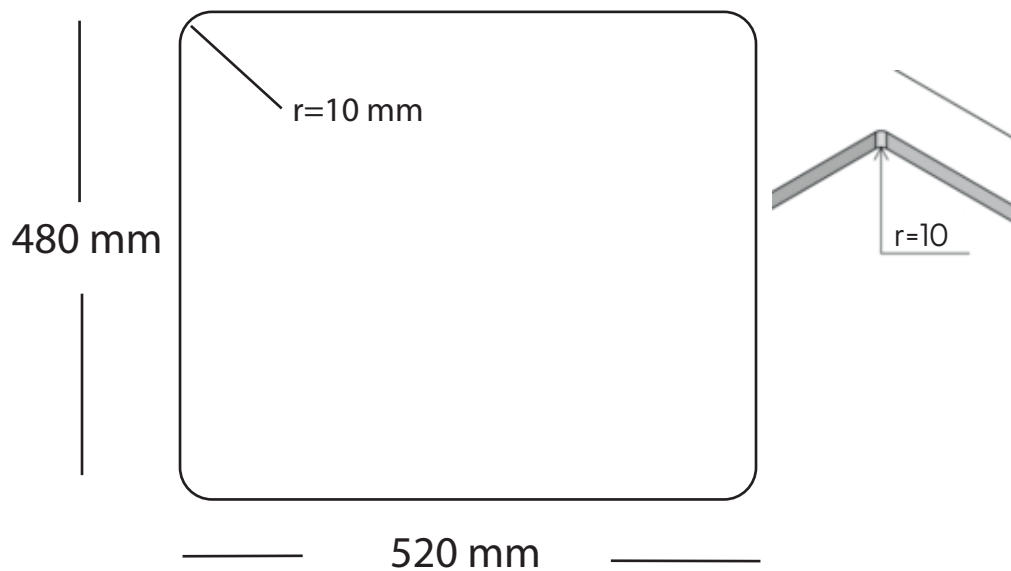

# Kubus 540 Soft køkkenvask Udskæringsmål

Varenr.: 10284  
VVS-nr.: x

Godstykkelse: 1,2 mm  
Min. skabsbredde: 600 mm

Fikseringsclips til nedfældning medfølger

# LAVABO®

UDSKÆRINGSMÅL Nedfældning  
AUSSPARURNG Einbau  
CUTOUT Normal instalation

UDSKÆRINGSMÅL Planlimning  
AUSSPARURNG Flächenbündig  
CUTOUT Flush mount