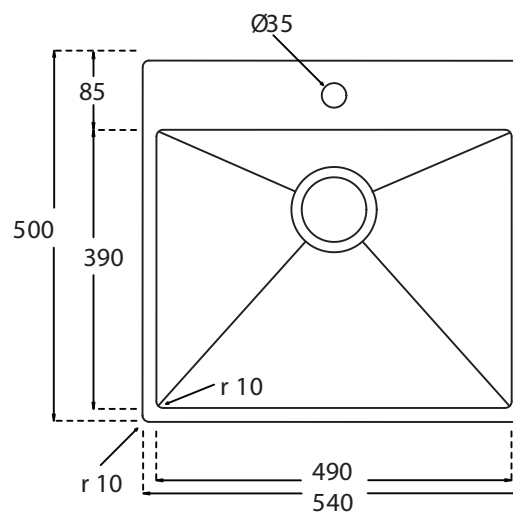

# Kubus 540 Soft køkkenvask Udskæringsmål

Varenr.: 10284  
VVS-nr.: x

Godstykkelse: 1,2 mm  
Min. skabsbredde: 600 mm

Fikseringsclips til nedfældning medfølger

# LAVABO®

UDSKÆRINGSMÅL Nedfældning  
AUSSPARURNG Einbau  
CUTOUT Normal instalation

UDSKÆRINGSMÅL Planlimning  
AUSSPARURNG Flächenbündig  
CUTOUT Flush mount