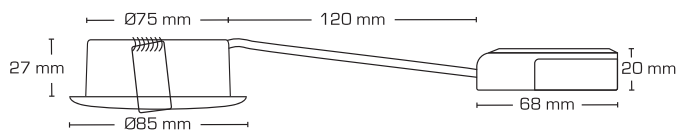

Sabina Low profile - CCT

Monteringsvejledning / Monteringsanvisning / Montasjeanvisning / Installation instructions / Installationsanleitung / Asennusohje

WARNING!
Do not change the CCT switch while the power is on!