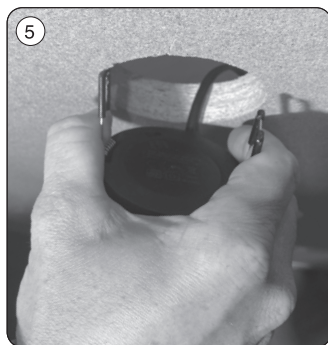

Sabina Low profile - CCT

Monteringsvejledning / Monteringsanvisning / Montasjeanvisning / Installation instructions / Installationsanleitung / Asennusohje

WARNING!
Do not change the CCT switch while the power is on!