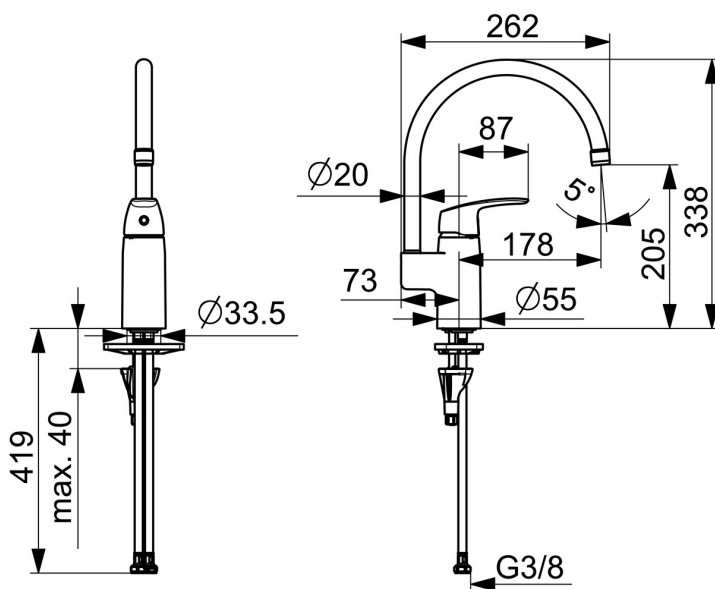

EAN: 6414150078927

VVS: 705897604

static.oras.com/1038F

Køkkenarmatur med høj svingtud. Svingradius er 120° som standard (kan begrænses til 0°- 60°). Der er mulighed for, at begrænse flow og temperatur på armaturets kartouche. F = fleksible tilslutningslanger.

- Køkken
- Et-greb
- Bordmontret
- Forkromet
- Svingtud, Mulighed for begrænsning af svingradius
- Standard luftblander
- Étgreb, Varmt/Koldt symboler
- Mulighed for begrænsning af max. temperatur og vandmængde
- ø 40 mm keramisk indsats til mængde- og temperaturregulering
- Fleksible tilslutningslanger
- 3S-Installation for sikker og nem montering

Tekniske data

Flow attributter

Vandmængde ved 300 kPa	0.23 l/s
Tryk tab (0.2 l/s)	240 kPa

Tekniske egenskaber

Varmtvandsforsyning	max. +70°C
Arbejdstryk	50 - 1000 kPa
Tilslutningsstørrelse	G3/8
Fremspring	178 mm
Forebyggelse af tilbageløb (EN1717)	AA
Materiale	brass
Spout swivel range	120° (60° / 0°)