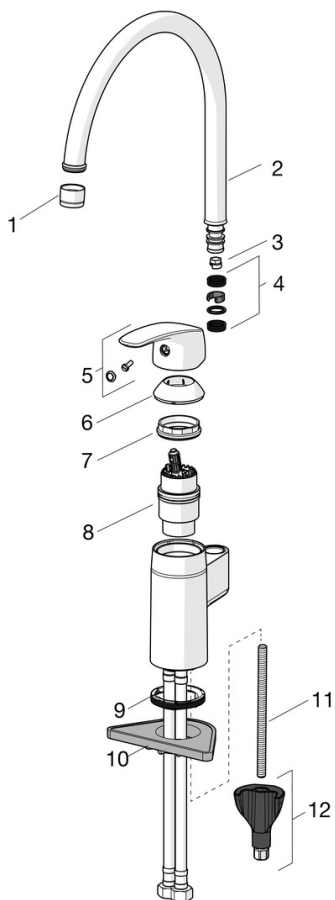

EAN: 6414150078927

VVS: 705897604

static.oras.com/1038F

Køkkenarmatur med høj svingtud. Svingradius er 120° som standard (kan begrænses til 0°- 60°). Der er mulighed for, at begrænse flow og temperatur på armaturets kartouche. F = fleksible tilslutningslanger.

- Køkken
- Et-greb
- Bordmontret
- Forkromet
- Svingtud, Mulighed for begrænsning af svingradius
- Standard luftblander
- Étgreb, Varmt/Koldt symboler
- Mulighed for begrænsning af max. temperatur og vandmængde
- ø 40 mm keramisk indsats til mængde- og temperaturregulering
- Fleksible tilslutningslanger
- 3S-Installation for sikker og nem montering

Tekniske data

Flow attributter

Vandmængde ved 300 kPa	0.23 l/s
Tryk tab (0.2 l/s)	240 kPa

Tekniske egenskaber

Varmtvandsforsyning	max. +70°C
Arbejdstryk	50 - 1000 kPa
Tilslutningsstørrelse	G3/8
Fremspring	178 mm
Forebyggelse af tilbageløb (EN1717)	AA
Materiale	brass
Spout swivel range	120° (60° / 0°)

EPD module A1 (kg CO2 eq.)	8,50
EPD module A2 (kg CO2 eq.)	0,40
EPD module A3 (kg CO2 eq.)	3,74
EPD module A1-A3 (kg CO2 eq.)	12,63
EPD module A4 (kg CO2 eq.)	0,25
EPD module B7 (kg CO2 eq.)	5437,20
EPD module C2 (kg CO2 eq.)	0,02
EPD module C3 (kg CO2 eq.)	0,02
EPD module C4 (kg CO2 eq.)	0,38
EPD module D (kg CO2 eq.)	-7,14