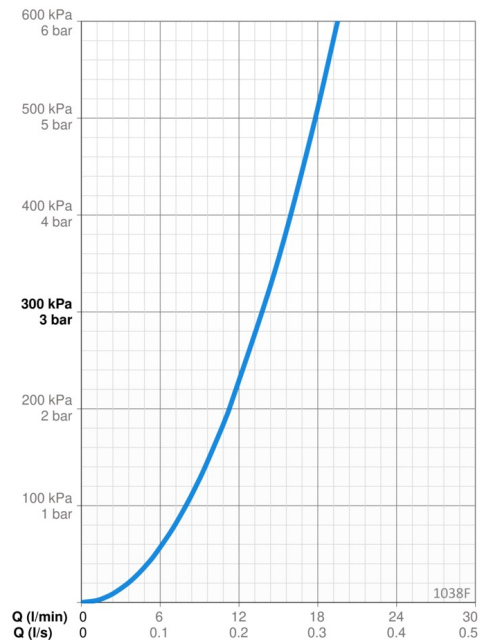

Tekniske data

Flow attributter

Vandmængde ved 300 kPa	0.23 l/s
Tryk tab (0.2 l/s)	240 kPa

Tekniske egenskaber

Varmtvandsforsyning	max. +70°C
Arbejdstryk	50 - 1000 kPa
Tilslutningsstørrelse	G3/8
Fremspring	178 mm
Forebyggelse af tilbageløb (EN1717)	AA
Materiale	brass
Spout swivel range	120° (60° / 0°)

Bestemmelser

EN standard	EN 817
Støjklasse	I (ISO 3822)

Godkendelser og Erklæringer

STF certifikat	EUFI29-22005194-TH
Sintef	Sintef Nr. 0227
KIWA SE	1491
Declaration of conformity	DoC
EPD	S-P-06396

Bæredygtighed

EPD module A1 (kg CO2 eq.)	8,50
EPD module A2 (kg CO2 eq.)	0,40
EPD module A3 (kg CO2 eq.)	3,74
EPD module A1-A3 (kg CO2 eq.)	12,63
EPD module A4 (kg CO2 eq.)	0,25
EPD module B7 (kg CO2 eq.)	5437,20
EPD module C2 (kg CO2 eq.)	0,02
EPD module C3 (kg CO2 eq.)	0,02
EPD module C4 (kg CO2 eq.)	0,38
EPD module D (kg CO2 eq.)	-7,14