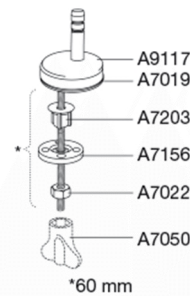

Beskrivelse

PRESSALIT toiletsæde med låg, model "Pressalit Chilli", art. nr. 1076 af gennemfarvet hærdeplast med indbygget soft close funktion, inkl. DL2 universalbeslag til lift-off i rustfrit stål.

- afmontering af sæde/låg letter rengøringen
- centerafstand 90-170 mm
- belastning - ringsæde 240 kg
- 10 års garanti