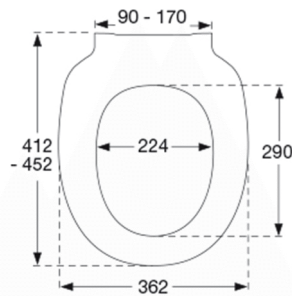

Beskrivelse

PRESSALIT toiletsæde med låg, model "Pressalit Chilli", art. nr. 1076 af gennemfarvet hærdeplast med indbygget soft close funktion, inkl. DL2 universalbeslag til lift-off i rustfrit stål.

- afmontering af sæde/låg letter rengøringen
- centerafstand 90-170 mm
- belastning - ringsæde 240 kg
- 10 års garanti