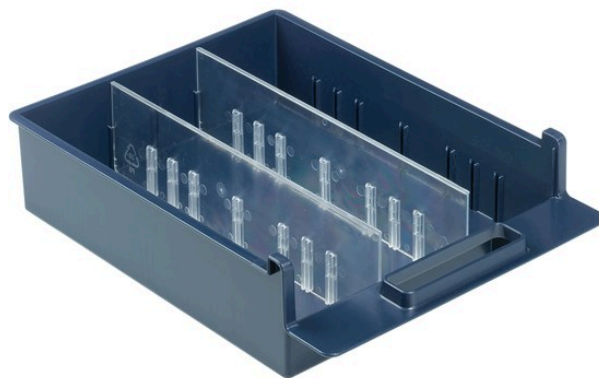

## Skillevæg 4-800 lang

Varenr.: 107617

Skillevæg til reolskuffe 4-800. Lang. Indeholder 12 stk./pose.

Farve: Transparent

Dybde: 7,5 mm

Bredde: 317,0 mm

Højde: 79,0 mm

Vægt: 0,801 kg

Bæreevne: 0,00 kg

Antal pr. karton: 12

12 stk./pose

Fremstillet af polystyren (PS)

raaco + orden skaber resultater