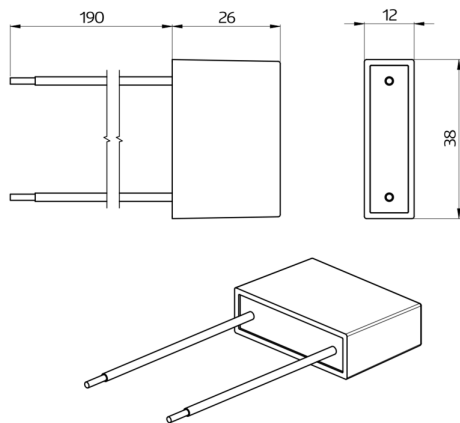

RC-dæmperled

hvid , Artikelnummer
10880

Produktinformation

- Støjfilteret fjerner støj til din belysningsinstallation, hvis det er nødvendigt.
- På grund af de tekniske stress toppe i forbindelse med skift af induktive belastninger (E.G. EKG) kan det forekomme, især ved store kabellængder, ved utilsigtet skift af loft-eller tilstedeværelses detektorer.
- Ved større anlæg, hvor mange elektroniske forkoblinger styres parallelt, anbefales det at anvende RC-sluknings elementer.
- -
- Det er vigtigt at være tæt på årsagen til urolighederne under installationen.
- Egned für: 91001, 91002, 91008, 91012, 91018, 91021, 91022, 91028, 91048, 91101, 91102, 91121, 91122, 92136, 92140, 92143, 92144, 92148, 92149, 92150, 92151, 92153, 92155, 92158, 92165, 92184, 92186, 92188, 92190, 92196, 92198, 92218, 92219, 92245, 92248, 92251, 92252, 92255, 92270, 92272, 92274, 92310, 92440, 92443, 92480, 92485, 92550, 92555, 92565, 92575, 92576, 92580, 92583, 92585, 92586, 92587, 92616, 92623, 92661, 92665, 92730, 92735, 92740, 92745, 92751, 92756, 92900, 92902, 92912, 92913, 92923, 92931, 92932, 92934, 92973, 92976, 92985, 93159, 93321, 93323, 93324, 93331, 93333, 93334, 93341, 93343, 93344, 93346, 93404, 93405, 93563, 94055, 94325, 94328, 94401, 94402, 94417, ...

Tekniske data

Spænding:	230 V AC ±10%
Dimensioner:	38 x 12 x 26 mm
Beskyttelsesgrad/-klasse:	IP20 / Klasse II
Omgivelsestemperatur:	-25 °C til +50 °C
Kabinet:	UV-resistent polycarbonat af høj kvalitet

Kabellængde: 150 mm

Bestillingsbetegnelse

Betegnelser	Farve	Artikelnummer	EAN nummer
RC-dæmperled	hvid	10880	4007529108800

Dimensioner 10880

© 2024 B.E.G. Brück Electronic GmbH