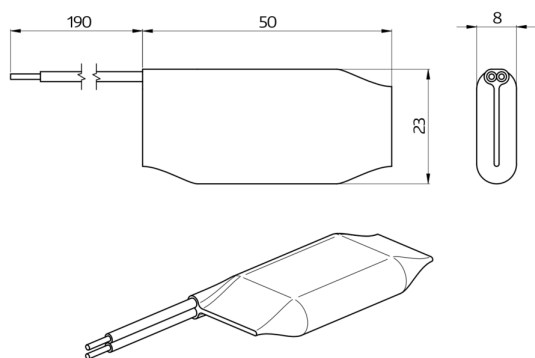

### Produktinformation

- Støjfilteret fjerner støj til din belysningsinstallation, hvis det er nødvendigt.
- På grund af de tekniske stress toppe i forbindelse med skift af induktive belastninger (E.G. EKG) kan det forekomme, især ved store kabellængder, ved utilsigtet skift af loft-eller tilstedeværelses detektorer.
- Ved større anlæg, hvor mange elektroniske forkoblinger styres parallelt, anbefales det at anvende RC-sluknings elementer.
- -
- Det er vigtigt at være tæt på årsagen til urolighederne under installationen.
- Eget für: 91001, 91002, 91008, 91012, 91018, 91021, 91022, 91028, 91048, 91101, 91102, 91121, 91122, 92136, 92140, 92143, 92144, 92148, 92149, 92150, 92151, 92153, 92155, 92158, 92165, 92184, 92186, 92188, 92190, 92196, 92198, 92218, 92219, 92245, 92248, 92251, 92252, 92255, 92270, 92272, 92274, 92310, 92440, 92443, 92480, 92485, 92550, 92555, 92565, 92575, 92576, 92580, 92583, 92585, 92586, 92587, 92616, 92623, 92661, 92665, 92730, 92735, 92740, 92745, 92751, 92756, 92900, 92902, 92912, 92913, 92923, 92931, 92932, 92934, 92973, 92976, 92985, 93159, 93321, 93323, 93324, 93331, 93333, 93334, 93341, 93343, 93344, 93346, 93404, 93405, 93563, 94055, 94325, 94328, 94401, 94402, 94417, ...

### Tekniske data

**Spænding:** 230 V AC ±10%

**Dimensioner:** 50 x 23 x 8 mm

**Beskyttelsesgrad/-klasse:** IP20 / Klasse II

**Omgivelsestemperatur:** -25 °C til +50 °C

**Kabinet:** polyolefin

**Kabellængde:** 150 mm

## Bestillingsbetegnelse

<b>Betegnelser</b>	<b>Farve</b>	<b>Artikelnummer</b>	<b>EAN nummer</b>
Mini-RC-dæmperled	sort	10882	4007529108824

---

Dimensioner 10882

---

© 2024 B.E.G. Brück Electronic GmbH