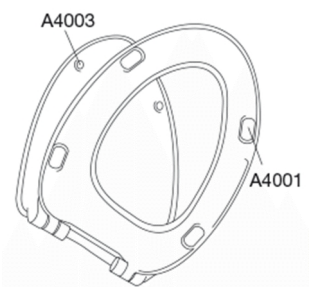

PRESSALIT®

Pressalit 1094 Toiletsæde med soft close inkl. beslag i rustfrit stål

Funktioner

Soft close

Varenummer

1094000-DK7999
VVS: 615095000
NRF: 6190371
EAN: 5708590371399

Pressalit 1094 har et klassisk design med stilrene linjer. Komforten er god, og soft close funktionen tilføjer lidt ekstra luksus til hverdagen. Toiletsædet er topmonteret og passer på Laufen Pro N og Kompas.

Farve

Hvid

Beskrivelse

PRESSALIT toiletsæde med låg, model "Pressalit 1094", art. nr. 1094 af gennemfarvet hærdeplast inkl. DK7 universalbeslag i rustfrit stål.

- centerafstand: 115-190 mm
- belastning - ringsæde 180 kg
- 10 års garanti