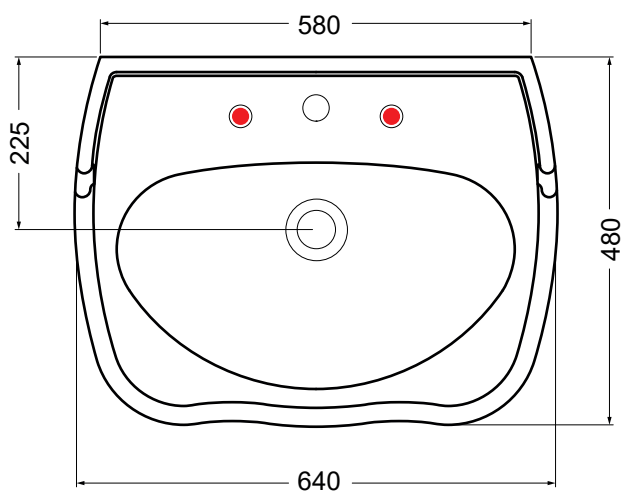

# Contea Retro 64 håndvask

Varenr.:  
121031002

VVS-nr.:  
624027800

Materiale: Porcelæn  
Farve: Hvid  
Overflade: Glaseret, blank  
Glaseret bagside: Nej  
Monteringsmulighed: Gulvstående på pedestal  
Hanehul: Ja  
Overløb: Ja  
Bundventil medfølger: Nej

# LAVABO®

Leveres med Ø35 mm hanehul, ekstra hanehuller kan laves, placering angivet med rødt.  
Ønske om ekstra hanehul skal oplyses ved bestilling.

Vægmonteringshuller set bagfra

**OBS:**

Den angivne størrelse kan variere med ca. 0,8 % på grund af støbeformenes anvendelse eller små variationer i råmaterialernes tekniske egenskaber, der anvendes i blandingen.