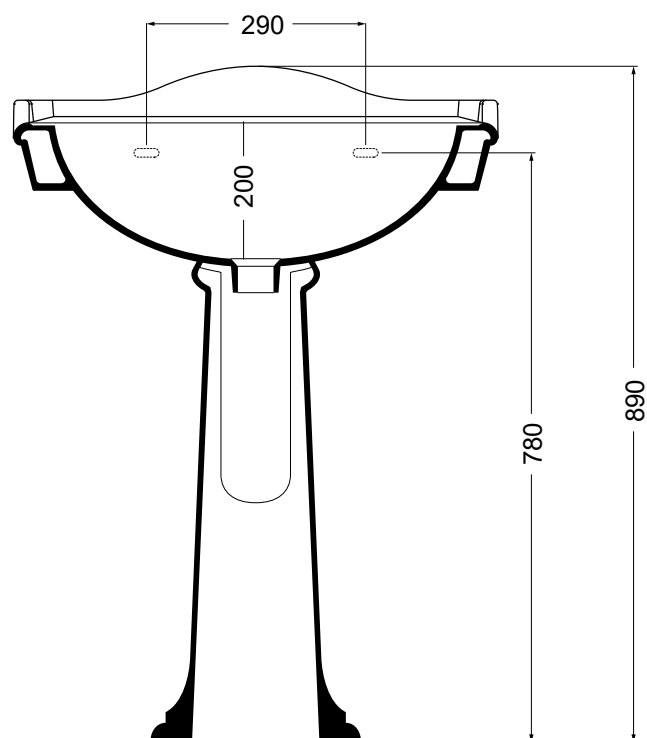

# Contea Retro 64 håndvask

Varenr.:  
121031002

VVS-nr.:  
624027800

Materiale: Porcelæn  
Farve: Hvid  
Overflade: Glaseret, blank  
Glaseret bagside: Nej  
Monteringsmulighed: Gulvstående på pedestal  
Hanehul: Ja  
Overløb: Ja  
Bundventil medfølger: Nej

# LAVABO®

Leveres med Ø35 mm hanehul, ekstra hanehuller kan laves, placering angivet med rødt.  
Ønske om ekstra hanehul skal oplyses ved bestilling.

Vægmonteringshuller set bagfra

**OBS:**

Den angivne størrelse kan variere med ca. 0,8 % på grund af støbeformenes anvendelse eller små variationer i råmaterialernes tekniske egenskaber, der anvendes i blandingen.