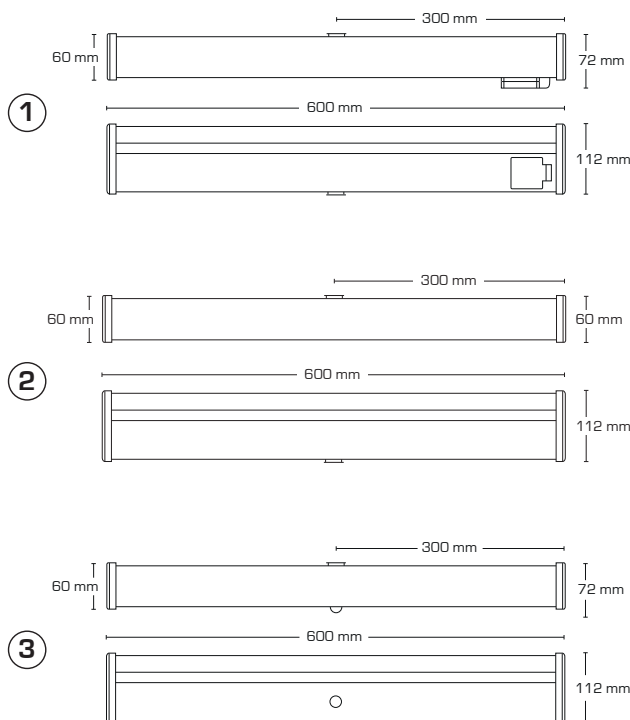

Kabelindgangen er placeret centreret på bagsiden og i toppen af armaturet.

Skrueløs kabelafastning og ledningsmontering sikrer en hurtig og smidig montering med minimal brug af værktøj.

PIR sensor med sløvefunktion til ex. en mindre ventilator eller downlights

### Tekniske data:

Spænding:	220-240VAC 50 Hz
Systemeffekt:	14,3W
Dæmpbar:	Nej
Farvegengivelse:	Ra>96
Spredningsvinkel:	170°
LED:	Integreret LED - kan udskiftes
SDCM:	<3
IK-klasse:	IK08
Beskyttelse:	Klasse I, SELV, IP44
Materiale:	Pulverlakeret stål, polycarbonat
Godkendelser:	LVD, EMC, RoHS, CE
Garanti:	5 års systemgaranti