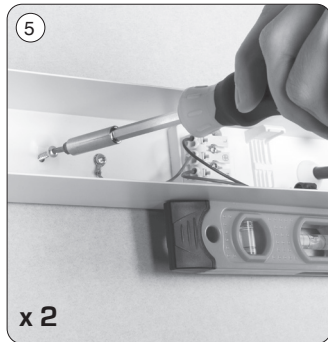

Lucianna Square CCT

Monteringsvejledning / Monteringsanvisning / Montasjeanvisning / Installation instructions / Installationsanleitung / Asennusohje

220-240 VAC | IP44 | IK08 | Indoor | 170° | Dimmable | 50.000h L80 | PIR Sensor | 180° | 0-2,5M | Max. 100W | CE