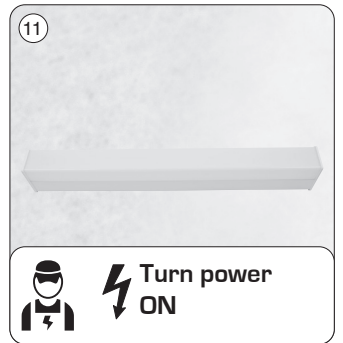

Lucianna Square CCT

Monteringsvejledning / Monteringsanvisning / Montasjeanvisning / Installation instructions / Installationsanleitung / Asennusohje

220-240 VAC | IP44 | IK08 | Indoor | 170° | Dimmable | 50.000h L80 | PIR Sensor | 180° | 0-2,5M | Max. 100W | CE