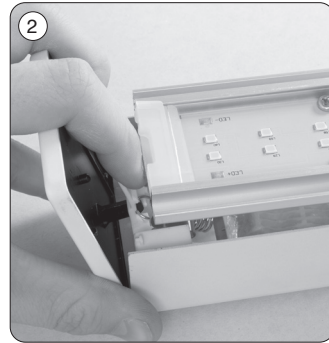

Lucianna Square CCT

Monteringsvejledning / Monteringsanvisning / Montasjeanvisning / Installation instructions / Installationsanleitung / Asennusohje

220-240 VAC | IP44 | IK08 | Indoor | 170° | Dimmable | 50.000h L80 | PIR Sensor | 180° | 0-2,5M | Max. 100W | CE