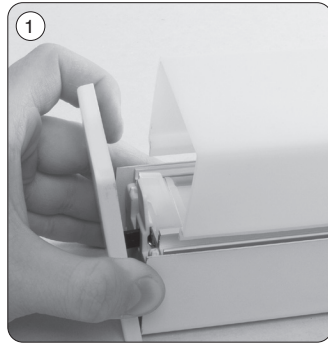

Lucianna Square CCT

Monteringsvejledning / Monteringsanvisning / Montasjeanvisning / Installation instructions / Installationsanleitung / Asennusohje

220-240 VAC | IP44 | IK08 | Indoor | 170° | Dimmable | 50.000h L80 | PIR Sensor | 180° | 0-2,5M | Max. 100W | CE