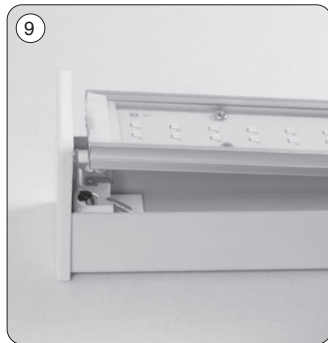

Lucianna Square CCT

Monteringsvejledning / Monteringsanvisning / Montasjeanvisning / Installation instructions / Installationsanleitung / Asennusohje

220-240 VAC | IP44 | IK08 | Indoor | 170° | Dimmable | 50.000h L80 | PIR Sensor | 180° | 0-2,5M | Max. 100W | CE