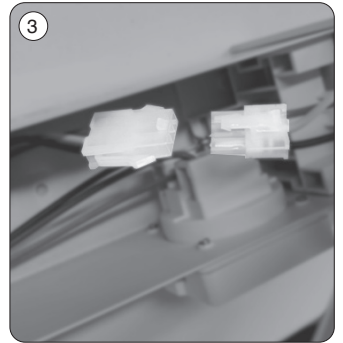

Lucianna Square CCT

Monteringsvejledning / Monteringsanvisning / Montasjeanvisning / Installation instructions / Installationsanleitung / Asennusohje

220-240 VAC | IP44 | IK08 | Indoor | 170° | Dimmable | 50.000h L80 | PIR Sensor | 180° | 0-2,5M | Max. 100W | CE