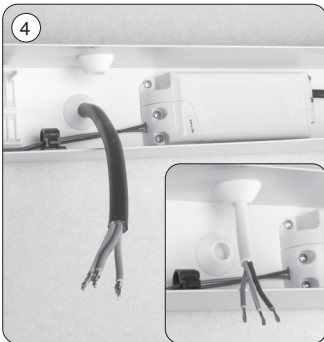

Lucianna Square CCT

Monteringsvejledning / Monteringsanvisning / Montasjeanvisning / Installation instructions / Installationsanleitung / Asennusohje

220-240 VAC | IP44 | IK08 | Indoor | 170° | Dimmable | 50.000h L80 | PIR Sensor | 180° | 0-2,5M | Max. 100W | CE