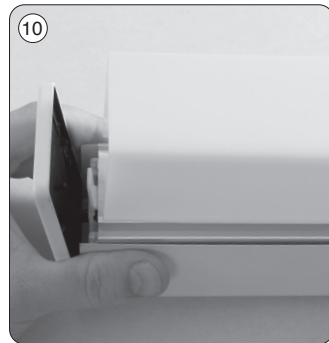

Lucianna Square CCT

Monteringsvejledning / Monteringsanvisning / Montasjeanvisning / Installation instructions / Installationsanleitung / Asennusohje

220-240 VAC | IP44 | IK08 | Indoor | 170° | Dimmable | 50.000h L80 | PIR Sensor | 180° | 0-2,5M | Max. 100W | CE