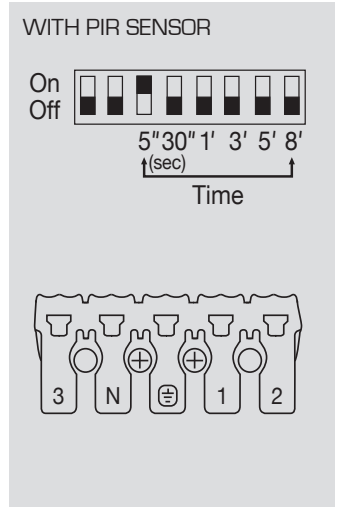

Lucianna Square CCT

Monteringsvejledning / Monteringsanvisning / Montasjeanvisning / Installation instructions / Installationsanleitung / Asennusohje

220-240 VAC | IP44 | IK08 | Indoor | 170° | Dimmable | 50.000h L80 | PIR Sensor | 180° | 0-2,5M | Max. 100W | CE