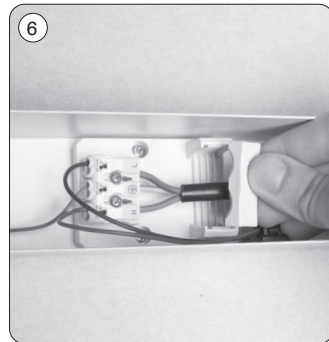

Lucianna Square CCT

Monteringsvejledning / Monteringsanvisning / Montasjeanvisning / Installation instructions / Installationsanleitung / Asennusohje

220-240 VAC | IP44 | IK08 | Indoor | 170° | Dimmable | 50.000h L80 | PIR Sensor | 180° | 0-2,5M | Max. 100W | CE