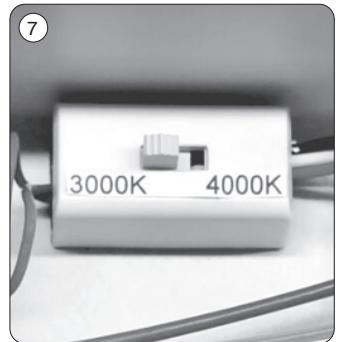

Lucianna Square CCT

Monteringsvejledning / Monteringsanvisning / Montasjeanvisning / Installation instructions / Installationsanleitung / Asennusohje

220-240 VAC | IP44 | IK08 | Indoor | 170° | Dimmable | 50.000h L80 | PIR Sensor | 180° | 0-2,5M | Max. 100W | CE