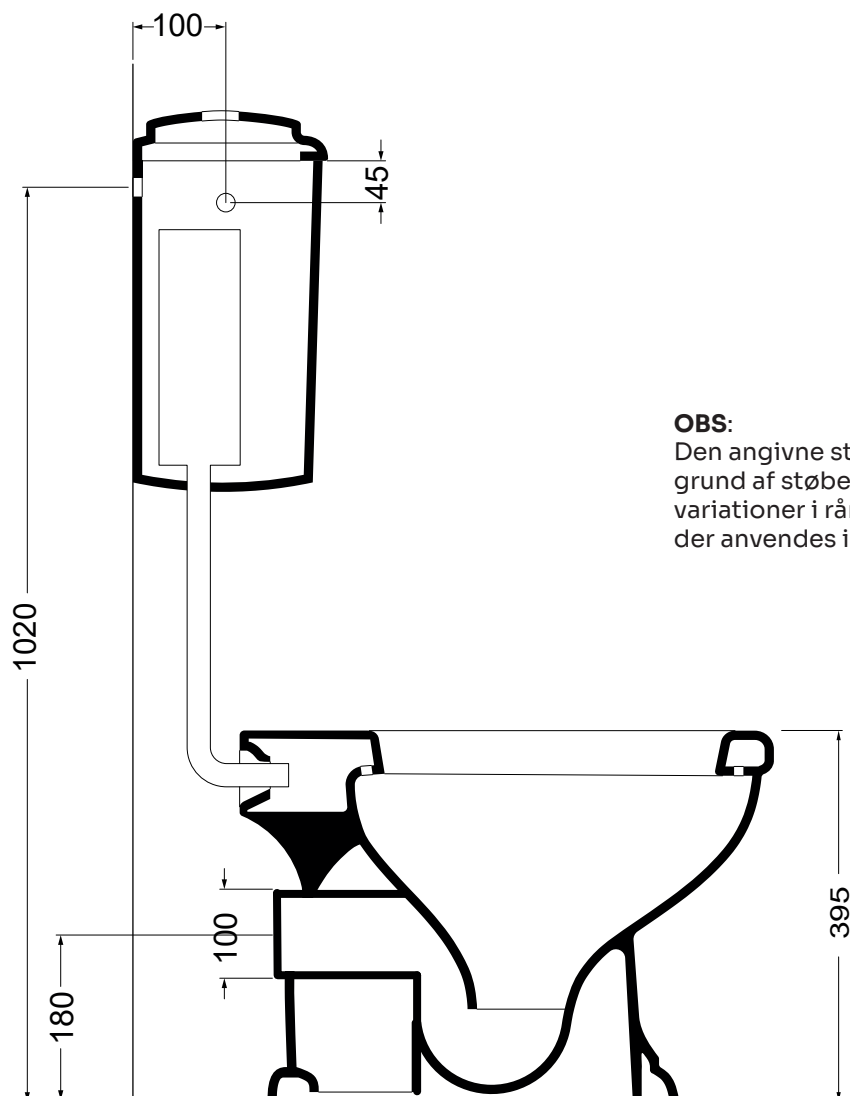

Contea Retro Low toilet

Varenr.:
123037004

VVS-nr.
611109247

Materiale:	Porcelæn
Overflade:	Glaseret, blank
Farve, toilet:	Hvid
Monteringsmulighed:	Gulvstående
Skjult montering:	Nej
Type:	P-lås
Skyl:	3 og 6 liter
Skyllekant:	Med skyllekant (rim)
Inkl. toiletsæde:	Ja, valnød farvet

LAVABO®

OBS:

Den angivne størrelse kan variere med ca. 0,8 % på grund af støbeformenes anvendelse eller små variationer i råmaterialernes tekniske egenskaber, der anvendes i blandingen.