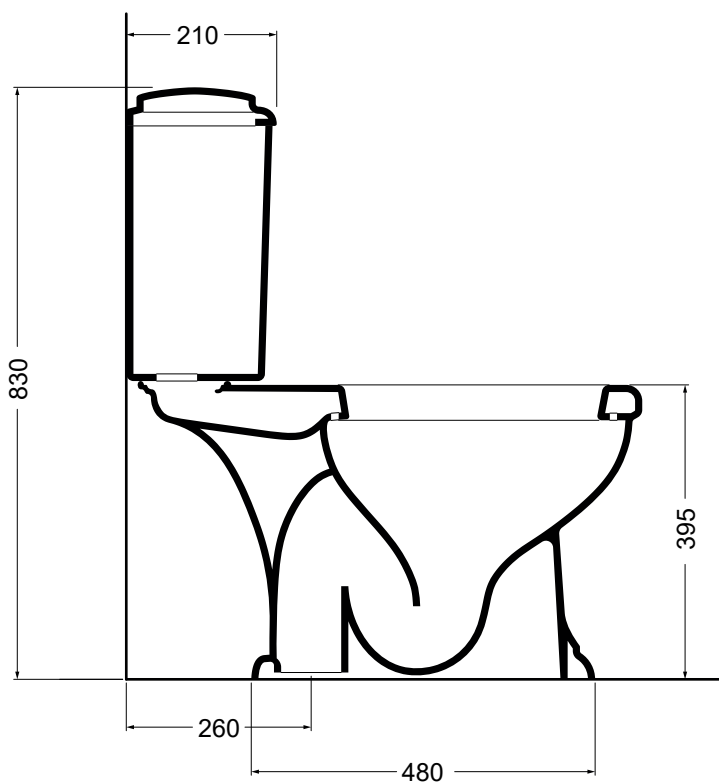

# Contea Retro toilet

Varenr.:  
123037005

VVS-nr.  
604295507

Materiale:	Porcelæn
Overflade:	Glaseret, blank
Farve, toilet:	Hvid
Monteringsmulighed:	Gulvstående
Skjult montering:	Nej
Type:	S-lås
Skyl:	3 og 6 liter
Skyllekant:	Med skyllekant (rim)
Inkl. toiletsæde:	Ja, valnød farvet

# LAVABO®

**OBS:**

Den angivne størrelse kan variere med ca. 0,8 % på grund af støbeformenes anvendelse eller små variationer i råmaterialernes tekniske egenskaber, der anvendes i blandingen.