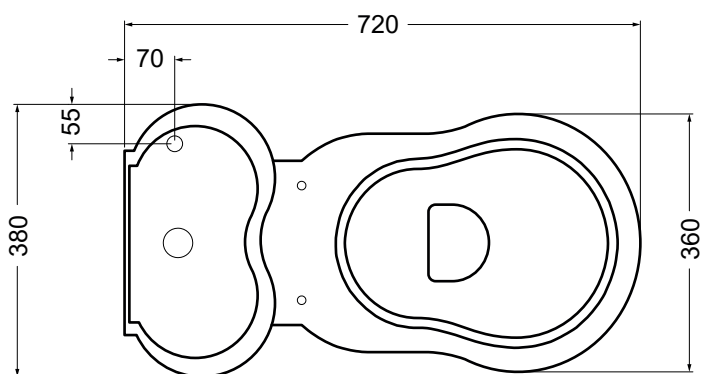

# Contea Retro toilet

Varenr.:  
123037005

VVS-nr.  
604295507

Materiale:	Porcelæn
Overflade:	Glaseret, blank
Farve, toilet:	Hvid
Monteringsmulighed:	Gulvstående
Skjult montering:	Nej
Type:	S-lås
Skyl:	3 og 6 liter
Skyllekant:	Med skyllekant (rim)
Inkl. toiletsæde:	Ja, valnød farvet

# LAVABO®

**OBS:**

Den angivne størrelse kan variere med ca. 0,8 % på grund af støbeformenes anvendelse eller små variationer i råmaterialernes tekniske egenskaber, der anvendes i blandingen.