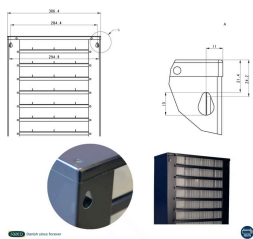

[Produkter](#) / [Alle produkter](#) / [Skuffereoler](#)
/ [System 150](#) / [1200-series](#) / [Skuffereol 1216-04](#)

Skuffereol 1216-04

Cabinet 1216-04 R-BLU 16J

Skuffereol med skuffer af typen 150-04. Skufferne kan inddeles i 4 rum ved hjælp af skillevægge (ekstra tilbehør).

Produktdata

EAN	5733439137423
Nummer	137423

Indhold	Indeholder 16 skuffer
Materiale	Fremstillet af lakeret stål og skuffer af polypropylen
Farve	R-BLU

Bredde	306
Dybde	150
Højde	552
Indv. Bredde	132
Indv. Dybde	135
Indv. Højde	56