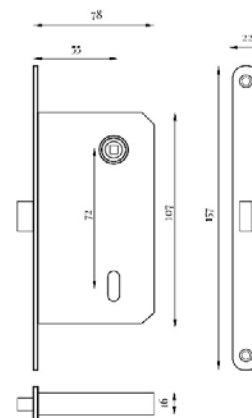

Foto:

Tegning:

Produktinformation:

Materiale: Stål

Overflade finish: Mat

Dybde: Højde: Bredde:

78 mm 107 mm 16 mm

Garanti: Vi har 2 års reklamationsret

Produktspecifikation:

Rex låsekasse 22, inkl. Slutblik og nøgle. Rund stolpe. CC mål er 72 mm

Reservedele / tilbehør

Mest benyttede:

13278

13057

13001

Relaterede produkter:

Rex låsekasse, inkl. Slutblik og nøgle

Låsekasse

Låsekasse til mellemdør

Montering:

Se vejledning pakket med produktet eller se monteringsvideo på vores hjemmeside www.jasaco.dk

Pakkestørrelse:

1 stk. i pose