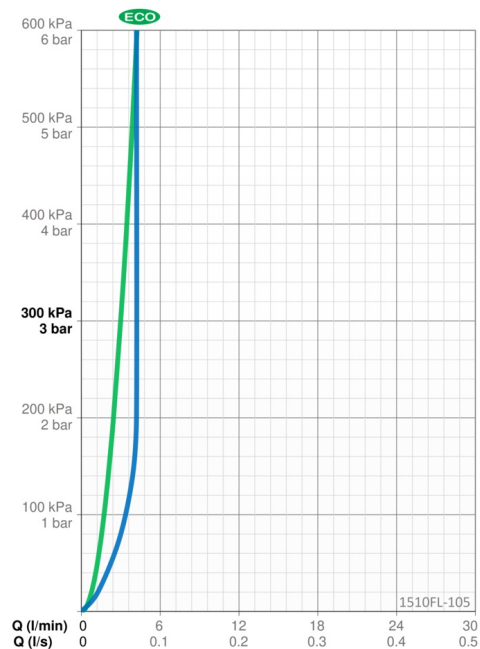

Tekniske data

Flow attributter

Eco-flow ved 300 kPa	0.05 l/s
Vandmængde ved 300 kPa (med mængdebegrænser)	0.07 l/s

Tekniske egenskaber

Varmtvandsforsyning	max. +70°C
Arbejdstryk	50 - 1000 kPa
Tilslutningsstørrelse	G3/8
Fremspring	103 mm
Forebyggelse af tilbageløb (EN1717)	AA
Materiale	brass

Bestemmelser

EN standard	EN 817
Støjklasse	I (ISO 3822) Oras lab,

Godkendelser og Erklæringer

SE Energy Mark	1536
KIWA SE	1441
Declaration of conformity	DoC
EPD	S-P-06391

Bæredygtighed

EPD module A1 (kg CO2 eq.)	5,45
EPD module A2 (kg CO2 eq.)	0,26
EPD module A3 (kg CO2 eq.)	0,52
EPD module A1-A3 (kg CO2 eq.)	6,22
EPD module A4 (kg CO2 eq.)	0,17
EPD module B7 (kg CO2 eq.)	927,00
EPD module C2 (kg CO2 eq.)	0,01
EPD module C3 (kg CO2 eq.)	0,01
EPD module C4 (kg CO2 eq.)	0,05
EPD module D (kg CO2 eq.)	-4,43