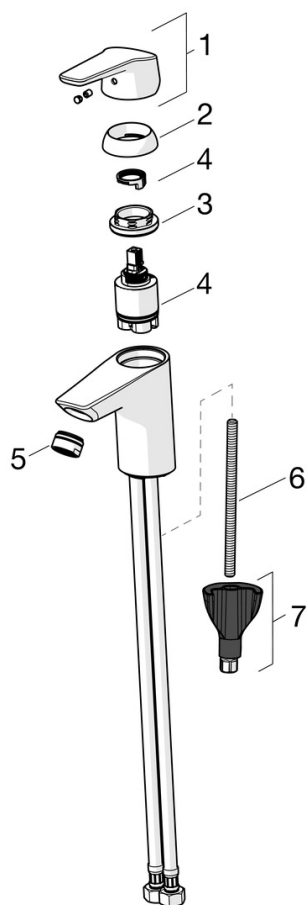

Tekniske data

Flow attributter

Eco-flow ved 300 kPa	0.05 l/s
Vandmængde ved 300 kPa (med mængdebegrænser)	0.07 l/s

Tekniske egenskaber

Varmtvandsforsyning	max. +70°C
Arbejdstryk	50 - 1000 kPa
Tilslutningsstørrelse	G3/8
Fremspring	103 mm
Forebyggelse af tilbageløb (EN1717)	AA
Materiale	brass

Reserve dele

SP1510FL-105

	Navn	Kode	VVS
01	Greb Forkromet	1002631V	745131695
02	Dækkappe Forkromet	601967V	745131642
03	Møtrik, M40x1, SW30	1003409V	745131658
04	Komplet indmad, 3.5 cold start	602672V	745135998
05	Luftblander, M24x1 PCA 5 l/min (-105) Forkromet	1003828V	745131007
06	Bundpakning	1002371V	704209990
07	Gevindstang, M8x1, L=130	1000780V	704270995
08	Bespændingssæt	602610V	704270996