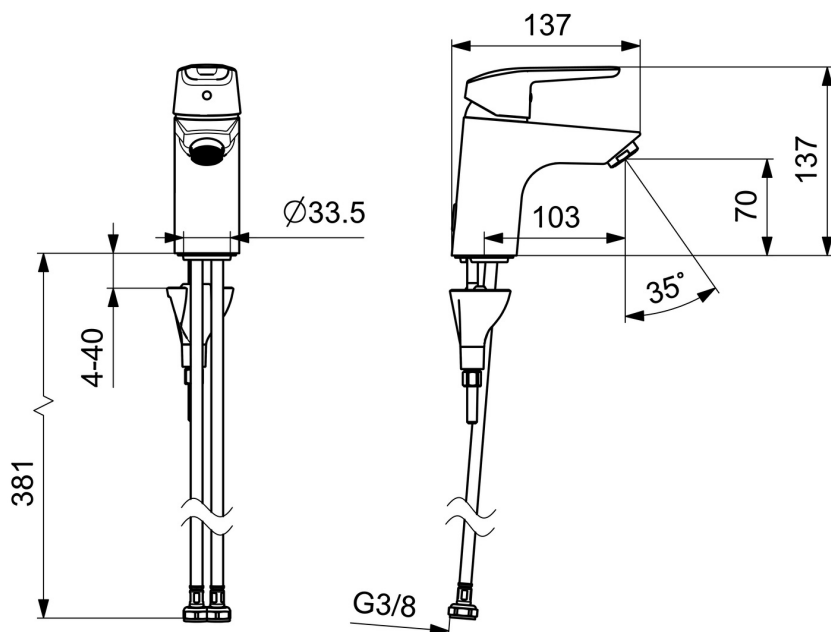

EAN: 6414150095757
 VVS: 701239304
static.oras.com/1510FL-105

Håndvaskarmatur uden bundventil. Eco-funktion og koldstart. Vandmængde max. 5 l/min, Eco-funktion 3 l/min ved 3 bar. Energimærkning klasse A. Armaturet er udført i blyfri messing.

- ECO Building
- Et-greb, Blyfri, Cold Start
- Bordmontret
- Forkromet
- Fast tud
- Standard luftblander
- Kædeholder uden kæde
- Mulighed for begrænsning af max. temperatur og vandmængde, Energibesparende variant (Cold Start) - koldt vand i midter positionen
- ø 35 mm keramisk eco indsats til mængde- og temperaturregulering
- Fleksible tilslutningslanger
- 3S-Installation for sikker og nem montering

Tekniske data

Flow attributter

Eco-flow ved 300 kPa	0.05 l/s
Vandmængde ved 300 kPa (med mængdebegrænser)	0.07 l/s

Tekniske egenskaber

Varmtvandsforsyning	max. +70°C
Arbejdstryk	50 - 1000 kPa
Tilslutningsstørrelse	G3/8
Fremspring	103 mm
Forebyggelse af tilbageløb (EN1717)	AA
Materiale	brass

Reserve dele

SP1510FL-105

	Navn	Kode	VVS
01	Greb Forkromet	1002631V	745131695
02	Dækkappe Forkromet	601967V	745131642
03	Møtrik, M40x1, SW30	1003409V	745131658
04	Komplet indmad, 3.5 cold start	602672V	745135998
05	Luftblander, M24x1 PCA 5 l/min (-105) Forkromet	1003828V	745131007
06	Bundpakning	1002371V	704209990
07	Gevindstang, M8x1, L=130	1000780V	704270995
08	Bespændingssæt	602610V	704270996