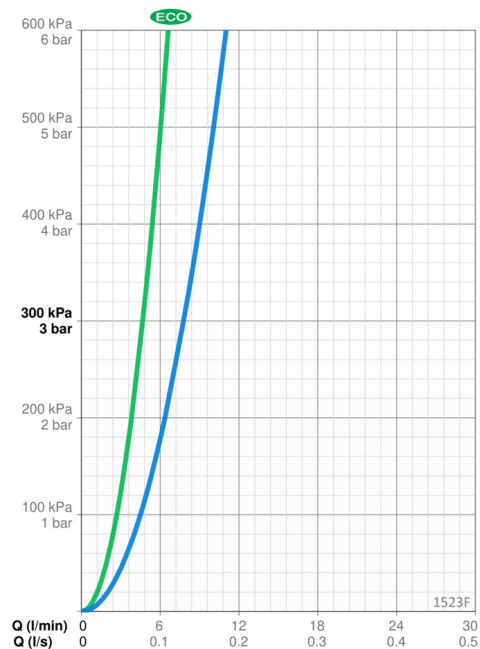

Indbygget begrænsning af temperatur og vandmængde.

F = fleksible tilslutningsslanger

- Køkken
- Et-greb, Cold Start
- Bordmontret
- Forkromet
- Mulighed for begrænsning af svingradius
- Standard luftblander
- Étgreb, Varmt/Koldt symboler
- Mulighed for begrænsning af max. temperatur og vandmængde, Energibesparende variant (Cold Start) - koldt vand i midter positionen
- ø 35 mm keramisk indsats til mængde- og temperaturregulering
- Flexible tilslutningsslanger
- Installation med 1 gevindstang

Tekniske data

Flow attributter

Eco-flow ved 300 kPa	0.078 l/s
Vandmængde ved 300 kPa	0.13 l/s
Tryk tab (0.1 l/s)	180 kPa

Tekniske egenskaber

Varmtvandsforsyning	max. +70°C
Arbejdstryk	50 - 1000 kPa
Tilslutningsstørrelse	G3/8
Fremspring	208 mm
Materiale	brass

Bestemmelser

EN standard	EN 817
Støjklasse	I (ISO 3822) Oras lab,

Godkendelser og Erklæringer

SE Energy Mark	1412
KIWA SE	1445
Declaration of conformity	DoC
EPD	S-P-06396

Bæredygtighed

EPD module A1 (kg CO2 eq.)	6,03
EPD module A2 (kg CO2 eq.)	0,29
EPD module A3 (kg CO2 eq.)	2,65
EPD module A1-A3 (kg CO2 eq.)	8,96
EPD module A4 (kg CO2 eq.)	0,18
EPD module B7 (kg CO2 eq.)	1843,92
EPD module C2 (kg CO2 eq.)	0,01
EPD module C3 (kg CO2 eq.)	0,01
EPD module C4 (kg CO2 eq.)	0,27
EPD module D (kg CO2 eq.)	-5,07