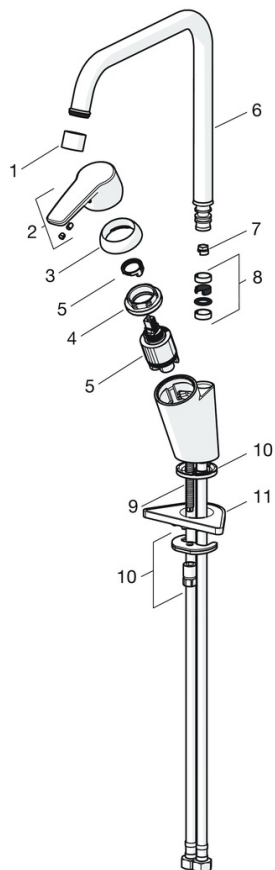

EAN: 6414150086861

VVS: 705937704

static.oras.com/1523F

Køkkenarmatur med Eco-kartouche og koldstart. Høj svingtud. Eco flow op til 9l/min. Tude's svingradius er forindstillet til 120° (kan begrænses til 0°/60°).

Indbygget begrænsning af temperatur og vandmængde.

F = fleksible tilslutningsslanger

- Køkken
- Et-greb, Cold Start
- Bordmontret
- Forkromet
- Mulighed for begrænsning af svingradius
- Standard luftblander
- Étgreb, Varmt/Koldt symboler
- Mulighed for begrænsning af max. temperatur og vandmængde, Energibesparende variant (Cold Start) - koldt vand i midter positionen
- ø 35 mm keramisk indsats til mængde- og temperaturregulering
- Flexible tilslutningsslanger
- Installation med 1 gevindstang

Tekniske data

Flow attributter

Eco-flow ved 300 kPa	0.078 l/s
Vandmængde ved 300 kPa	0.13 l/s
Tryk tab (0.1 l/s)	180 kPa

Tekniske egenskaber

Varmtvandsforsyning	max. +70°C
Arbejdstryk	50 - 1000 kPa
Tilslutningsstørrelse	G3/8
Fremspring	208 mm
Materiale	brass

SP1533F

Navn	Kode	VVS
01 Luftblander, M22x1 Z	1003162V	745131029
02 Greb Forkromet	1003170V	745135904
03 Dækkappe Forkromet	601967V	745131642
04 Møtrik, M40x1, SW30	1003409V	745131658
05 Komplet indmad, 3.5 cold start	602672V	745135998
06 Høj tud, L=255 Forkromet	1000228V	745131632
06 Høj tud, L=220 Forkromet	1003671V	745135934
07 Svingtuds begrænser, 60°/0°	159667/10	745131907
07 Svingtuds begrænser, 120°	159670/10	745131908
08 Pakningssæt til tud	198287V	745131786
09 Gevindstang, M8x1, L=140	601970V	745131610
10 Bespændingssæt	601985V	745131613
11 Plastplade til bespænding, 100x60mm	158825	745131904