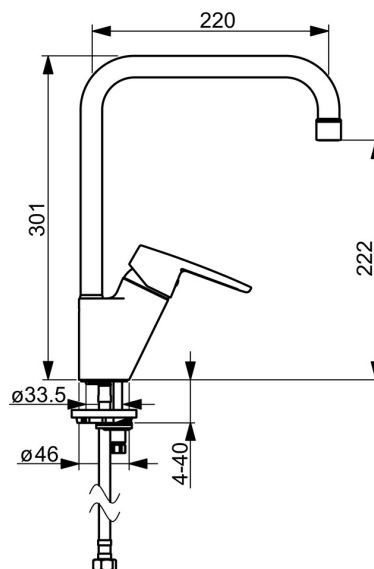

EAN: 6414150086861

VVS: 705937704

static.oras.com/1523F

Køkkenarmatur med Eco-kartouche og koldstart. Høj svingtud. Eco flow op til 9l/min. Tude's svingradius er forindstillet til 120° (kan begrænses til 0°/60°).

Indbygget begrænsning af temperatur og vandmængde.

F = fleksible tilslutningsslanger

- Køkken
- Et-greb, Cold Start
- Bordmontret
- Forkromet
- Mulighed for begrænsning af svingradius
- Standard luftblander
- Étgreb, Varmt/Koldt symboler
- Mulighed for begrænsning af max. temperatur og vandmængde, Energibesparende variant (Cold Start) - koldt vand i midter positionen
- ø 35 mm keramisk indsats til mængde- og temperaturregulering
- Flexible tilslutningsslanger
- Installation med 1 gevindstang

Tekniske data

Flow attributter

Eco-flow ved 300 kPa	0.078 l/s
Vandmængde ved 300 kPa	0.13 l/s
Tryk tab (0.1 l/s)	180 kPa

Tekniske egenskaber

Varmtvandsforsyning	max. +70°C
Arbejdstryk	50 - 1000 kPa
Tilslutningsstørrelse	G3/8
Fremspring	208 mm
Materiale	brass

SP1533F

Navn	Kode	VVS
01 Luftblander, M22x1 Z	1003162V	745131029
02 Greb Forkromet	1003170V	745135904
03 Dækkappe Forkromet	601967V	745131642
04 Møtrik, M40x1, SW30	1003409V	745131658
05 Komplet indmad, 3.5 cold start	602672V	745135998
06 Høj tud, L=255 Forkromet	1000228V	745131632
06 Høj tud, L=220 Forkromet	1003671V	745135934
07 Svingtuds begrænser, 60°/0°	159667/10	745131907
07 Svingtuds begrænser, 120°	159670/10	745131908
08 Pakningssæt til tud	198287V	745131786
09 Gevindstang, M8x1, L=140	601970V	745131610
10 Bespændingssæt	601985V	745131613
11 Plastplade til bespænding, 100x60mm	158825	745131904