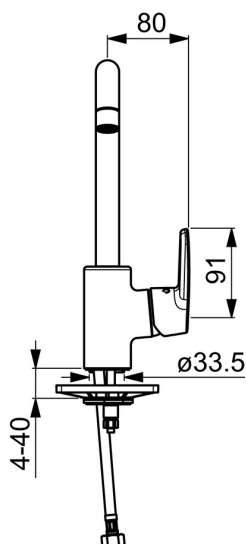

EAN: 6414150085765

VVS: 705927604

static.oras.com/1531F

Køkkenarmatur med Eco-kartouche og koldstart. Sidebetjent med høj svingtud. Eco flow op til 9l/min. Tudens svingradius er forindstillet til 120° (kan begrænses til 0°/60°). Indbygget begrænsning af temperatur og vandmængde.

F = fleksible tilslutningslanger

- Køkken
- Et-greb, sidebetjent
- Bordmontret
- Forkromet
- Mulighed for begrænsning af svingradius
- Standard luftblander
- Étgreb, Varmt/Koldt symboler
- Mulighed for begrænsning af max. temperatur og vandmængde, Energibesparende variant (Cold Start) - koldt vand i midter positionen
- ø 35 mm keramisk eco indsats til mængde- og temperaturregulering
- Flexible tilslutningslanger
- Installation med 1 gevindstang

Tekniske data

Flow attributter

Eco-flow ved 300 kPa	0.078 l/s
Vandmængde ved 300 kPa	0.13 l/s
Tryk tab (0.1 l/s)	180 kPa

Tekniske egenskaber

Varmtvandsforsyning	max. +70°C
Arbejdstryk	50 - 1000 kPa
Tilslutningsstørrelse	G3/8
Fremspring	203 mm
Materiale	brass

Reserve dele

SP1531F

Navn	Kode	VVS
01 Høj tud Forkromet	1001049V	745131011
02 Luftblander, M22x1 Z	1003162V	745131029
03 Svingtuds begrænser, 60°/0°	159667/10	745131907
03 Svingtuds begrænser, 120°	159670/10	745131908
04 Pakningssæt til tud	1001098V	745131636
05 Komplet indmad, 3.5 cold start	602672V	745135998
06 Møtrik, M40x1, SW30	1003409V	745131658
07 Dækkappe Forkromet	601967V	745131642
08 Greb Forkromet Udgæet	1003171V	745135924
09 Gevindstang, M8x1, L=140	601970V	745131610
10 Bespændingssæt	601985V	745131613
11 Plastplade til bespænding, 100x60mm	158825	745131904