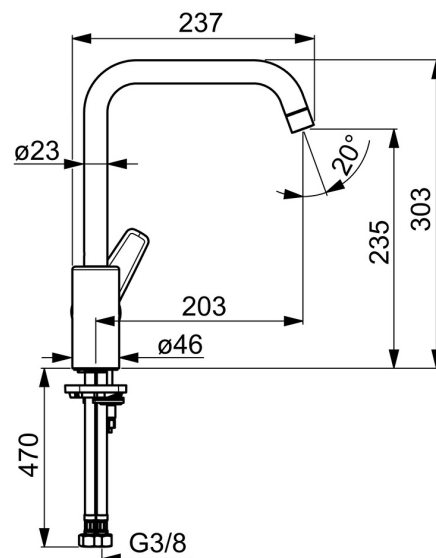

EAN: 6414150085765

VVS: 705927604

static.oras.com/1531F

Køkkenarmatur med Eco-kartouche og koldstart. Sidebetjent med høj svingtud. Eco flow op til 9l/min. Tudens svingradius er forindstillet til 120° (kan begrænses til 0°/60°). Indbygget begrænsning af temperatur og vandmængde.

F = fleksible tilslutningslanger

- Køkken
- Et-greb, sidebetjent
- Bordmontret
- Forkromet
- Mulighed for begrænsning af svingradius
- Standard luftblander
- Étgreb, Varmt/Koldt symboler
- Mulighed for begrænsning af max. temperatur og vandmængde, Energibesparende variant (Cold Start) - koldt vand i midter positionen
- ø 35 mm keramisk eco indsats til mængde- og temperaturregulering
- Flexible tilslutningslanger
- Installation med 1 gevindstang

Tekniske data

Flow attributter

Eco-flow ved 300 kPa	0.078 l/s
Vandmængde ved 300 kPa	0.13 l/s
Tryk tab (0.1 l/s)	180 kPa

Tekniske egenskaber

Varmtvandsforsyning	max. +70°C
Arbejdstryk	50 - 1000 kPa
Tilslutningsstørrelse	G3/8
Fremspring	203 mm
Materiale	brass

Reserve dele

SP1531F

Navn	Kode	VVS
01 Høj tud Forkromet	1001049V	745131011
02 Luftblander, M22x1 Z	1003162V	745131029
03 Svingtuds begrænser, 60°/0°	159667/10	745131907
03 Svingtuds begrænser, 120°	159670/10	745131908
04 Pakningssæt til tud	1001098V	745131636
05 Komplet indmad, 3.5 cold start	602672V	745135998
06 Møtrik, M40x1, SW30	1003409V	745131658
07 Dækkappe Forkromet	601967V	745131642
08 Greb Forkromet Udgæet	1003171V	745135924
09 Gevindstang, M8x1, L=140	601970V	745131610
10 Bespændingssæt	601985V	745131613
11 Plastplade til bespænding, 100x60mm	158825	745131904