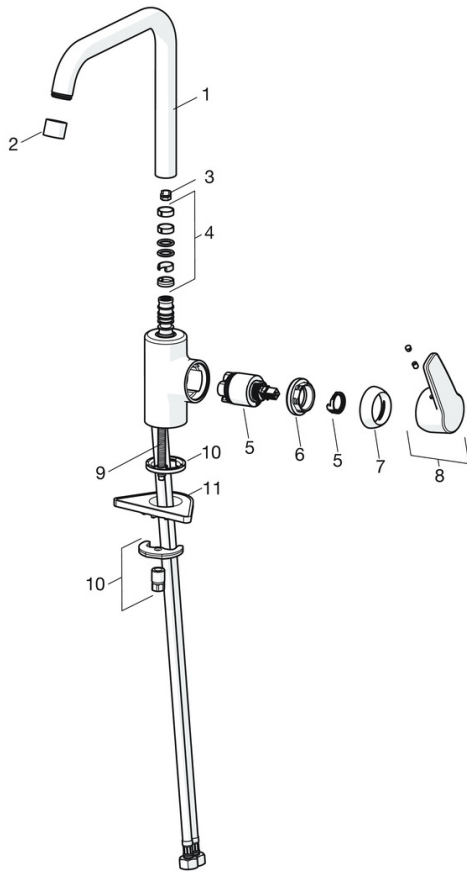

EAN: 6414150085765

VVS: 705927604

static.oras.com/1531F

Køkkenarmatur med Eco-kartouche og koldstart. Sidebetjent med høj svingtud. Eco flow op til 9l/min. Tudens svingradius er forindstillet til 120° (kan begrænses til 0°/60°). Indbygget begrænsning af temperatur og vandmængde.

F = fleksible tilslutningslanger

- Køkken
- Et-greb, sidebetjent
- Bordmontret
- Forkromet
- Mulighed for begrænsning af svingradius
- Standard luftblander
- Étgreb, Varmt/Koldt symboler
- Mulighed for begrænsning af max. temperatur og vandmængde, Energibesparende variant (Cold Start) - koldt vand i midter positionen
- ø 35 mm keramisk eco indsats til mængde- og temperaturregulering
- Flexible tilslutningslanger
- Installation med 1 gevindstang

Tekniske data

Flow attributter

Eco-flow ved 300 kPa	0.078 l/s
Vandmængde ved 300 kPa	0.13 l/s
Tryk tab (0.1 l/s)	180 kPa

Tekniske egenskaber

Varmtvandsforsyning	max. +70°C
Arbejdstryk	50 - 1000 kPa
Tilslutningsstørrelse	G3/8
Fremspring	203 mm
Materiale	brass

Reserve dele

SP1531F

Navn	Kode	VVS
01 Høj tud Forkromet	1001049V	745131011
02 Luftblander, M22x1 Z	1003162V	745131029
03 Svingtuds begrænser, 60°/0°	159667/10	745131907
03 Svingtuds begrænser, 120°	159670/10	745131908
04 Pakningssæt til tud	1001098V	745131636
05 Komplet indmad, 3.5 cold start	602672V	745135998
06 Møtrik, M40x1, SW30	1003409V	745131658
07 Dækkappe Forkromet	601967V	745131642
08 Greb Forkromet Udgæet	1003171V	745135924
09 Gevindstang, M8x1, L=140	601970V	745131610
10 Bespændingssæt	601985V	745131613
11 Plastplade til bespænding, 100x60mm	158825	745131904