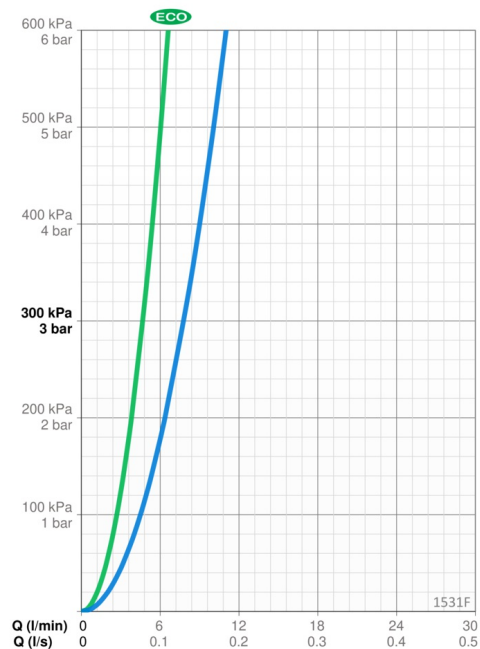

F = fleksible tilslutningslanger

- Køkken
- Et-greb, sidebetjent
- Bordmontret
- Forkromet
- Mulighed for begrænsning af svingradius
- Standard luftblander
- Étgreb, Varmt/Koldt symboler
- Mulighed for begrænsning af max. temperatur og vandmængde, Energibesparende variant (Cold Start) - koldt vand i midter positionen
- ø 35 mm keramisk eco indsats til mængde- og temperaturregulering
- Flexible tilslutningslanger
- Installation med 1 gevindstang

Tekniske data

Flow attributter

Eco-flow ved 300 kPa	0.078 l/s
Vandmængde ved 300 kPa	0.13 l/s
Tryk tab (0.1 l/s)	180 kPa

Tekniske egenskaber

Varmtvandsforsyning	max. +70°C
Arbejdstryk	50 - 1000 kPa
Tilslutningsstørrelse	G3/8
Fremspring	203 mm
Materiale	brass

Bestemmelser

EN standard	EN 817
Støjklasse	I (ISO 3822) Oras lab,

Godkendelser og Erklæringer

SE Energy Mark	1410
KIWA SE	1445
Declaration of conformity	DoC
EPD	S-P-06396

Bæredygtighed

EPD module A1 (kg CO2 eq.)	7,53
EPD module A2 (kg CO2 eq.)	0,36
EPD module A3 (kg CO2 eq.)	3,31
EPD module A1-A3 (kg CO2 eq.)	11,20
EPD module A4 (kg CO2 eq.)	0,22
EPD module B7 (kg CO2 eq.)	1843,92
EPD module C2 (kg CO2 eq.)	0,02
EPD module C3 (kg CO2 eq.)	0,02
EPD module C4 (kg CO2 eq.)	0,34
EPD module D (kg CO2 eq.)	-6,33