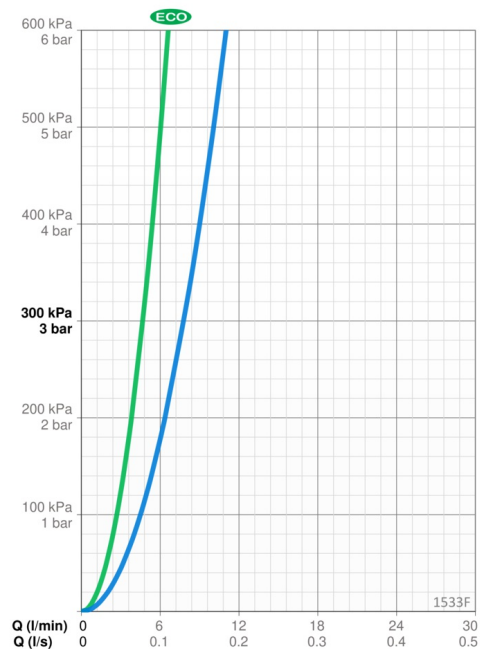

EAN: 6414150085741

VVS: 705937604

static.oras.com/1533F

Køkkenarmatur med Eco-kartouche og koldstart. Høj svingtud. Eco flow op til 9l/min. Tude's svingradius er forindstillet til 120° (kan begrænses til 0°/60°). Indbygget begrænsning af temperatur og vandmængde.

Tekniske data

Flow attributter

Eco-flow ved 300 kPa	0.078 l/s
Vandmængde ved 300 kPa	0.13 l/s
Tryk tab (0.1 l/s)	180 kPa

Tekniske egenskaber

Varmtvandsforsyning	max. +70°C
Arbejdstryk	50 - 1000 kPa
Tilslutningsstørrelse	G3/8
Fremspring	221 mm
Forebyggelse af tilbageløb (EN1717)	AA
Materiale	brass

Bestemmelser

EN standard	EN 817
Støjklasse	I (ISO 3822) Oras lab,

Godkendelser og Erklæringer

SE Energy Mark	1412
KIWA SE	1445
Declaration of conformity	DoC
EPD	S-P-06396

Bæredygtighed

EPD module A1 (kg CO2 eq.)	5,99
EPD module A2 (kg CO2 eq.)	0,29
EPD module A3 (kg CO2 eq.)	2,64
EPD module A1-A3 (kg CO2 eq.)	8,91
EPD module A4 (kg CO2 eq.)	0,18
EPD module B7 (kg CO2 eq.)	1843,92
EPD module C2 (kg CO2 eq.)	0,01
EPD module C3 (kg CO2 eq.)	0,01
EPD module C4 (kg CO2 eq.)	0,27
EPD module D (kg CO2 eq.)	-5,04