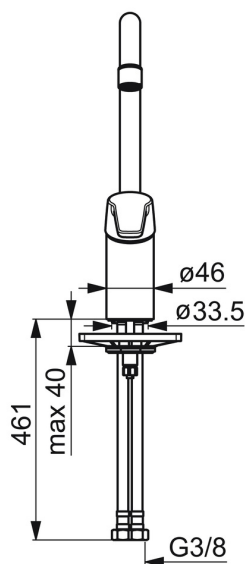

EAN: 6414150085741

VVS: 705937604

static.oras.com/1533F

Køkkenarmatur med Eco-kartouche og koldstart. Høj svingtud. Eco flow op til 9l/min. Tude's svingradius er forindstillet til 120° (kan begrænses til 0°/60°). Indbygget begrænsning af temperatur og vandmængde.

F = fleksible tilslutningsslanger

- Køkken
- Et-greb, Cold Start
- Bordmontret
- Forkromet
- Mulighed for begrænsning af svingradius
- Standard luftblander
- Étgreb, Varmt/Koldt symboler
- Mulighed for begrænsning af max. temperatur og vandmængde, Energibesparende variant (Cold Start) - koldt vand i midter positionen
- ø 35 mm keramisk eco indsats til mængde- og temperaturregulering
- Fleksible tilslutningsslanger
- Installation med 1 gevindstang

Tekniske data

Flow attributter

Eco-flow ved 300 kPa	0.078 l/s
Vandmængde ved 300 kPa	0.13 l/s
Tryk tab (0.1 l/s)	180 kPa

Tekniske egenskaber

Varmtvandsforsyning	max. +70°C
Arbejdstryk	50 - 1000 kPa
Tilslutningsstørrelse	G3/8
Fremspring	221 mm
Forebyggelse af tilbageløb (EN1717)	AA
Materiale	brass