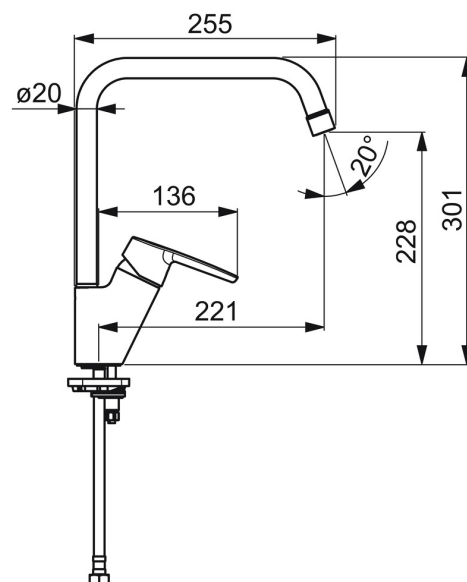

EAN: 6414150085741

VVS: 705937604

static.oras.com/1533F

Køkkenarmatur med Eco-kartouche og koldstart. Høj svingtud. Eco flow op til 9l/min. Tude's svingradius er forindstillet til 120° (kan begrænses til 0°/60°). Indbygget begrænsning af temperatur og vandmængde.

F = fleksible tilslutningsslanger

- Køkken
- Et-greb, Cold Start
- Bordmontret
- Forkromet
- Mulighed for begrænsning af svingradius
- Standard luftblander
- Étgreb, Varmt/Koldt symboler
- Mulighed for begrænsning af max. temperatur og vandmængde, Energibesparende variant (Cold Start) - koldt vand i midter positionen
- ø 35 mm keramisk eco indsats til mængde- og temperaturregulering
- Fleksible tilslutningsslanger
- Installation med 1 gevindstang

Tekniske data

Flow attributter

Eco-flow ved 300 kPa	0.078 l/s
Vandmængde ved 300 kPa	0.13 l/s
Tryk tab (0.1 l/s)	180 kPa

Tekniske egenskaber

Varmtvandsforsyning	max. +70°C
Arbejdstryk	50 - 1000 kPa
Tilslutningsstørrelse	G3/8
Fremspring	221 mm
Forebyggelse af tilbageløb (EN1717)	AA
Materiale	brass

SP1533F

Navn	Kode	VVS
01 Luftblander, M22x1 Z	1003162V	745131029
02 Greb Forkromet	1003170V	745135904
03 Dækkappe Forkromet	601967V	745131642
04 Møtrik, M40x1, SW30	1003409V	745131658
05 Komplet indmad, 3.5 cold start	602672V	745135998
06 Høj tud, L=255 Forkromet	1000228V	745131632
06 Høj tud, L=220 Forkromet	1003671V	745135934
07 Svingtuds begrænser, 60°/0°	159667/10	745131907
07 Svingtuds begrænser, 120°	159670/10	745131908
08 Pakningssæt til tud	198287V	745131786
09 Gevindstang, M8x1, L=140	601970V	745131610
10 Bespændingssæt	601985V	745131613
11 Plastplade til bespænding, 100x60mm	158825	745131904