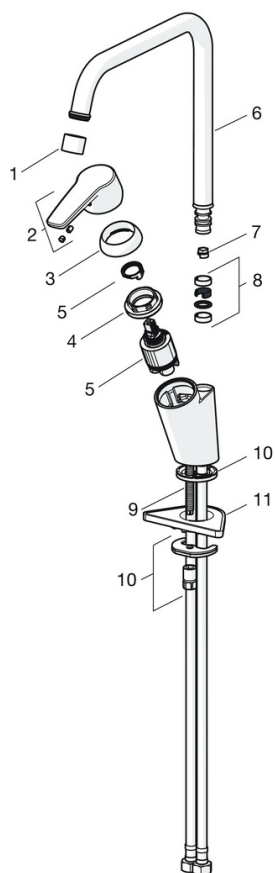

EAN: 6414150085741

VVS: 705937604

static.oras.com/1533F

Køkkenarmatur med Eco-kartouche og koldstart. Høj svingtud. Eco flow op til 9l/min. Tude's svingradius er forindstillet til 120° (kan begrænses til 0°/60°). Indbygget begrænsning af temperatur og vandmængde.

F = fleksible tilslutningsslanger

- Køkken
- Et-greb, Cold Start
- Bordmontret
- Forkromet
- Mulighed for begrænsning af svingradius
- Standard luftblander
- Étgreb, Varmt/Koldt symboler
- Mulighed for begrænsning af max. temperatur og vandmængde, Energibesparende variant (Cold Start) - koldt vand i midter positionen
- ø 35 mm keramisk eco indsats til mængde- og temperaturregulering
- Fleksible tilslutningsslanger
- Installation med 1 gevindstang

Tekniske data

Flow attributter

Eco-flow ved 300 kPa	0.078 l/s
Vandmængde ved 300 kPa	0.13 l/s
Tryk tab (0.1 l/s)	180 kPa

Tekniske egenskaber

Varmtvandsforsyning	max. +70°C
Arbejdstryk	50 - 1000 kPa
Tilslutningsstørrelse	G3/8
Fremspring	221 mm
Forebyggelse af tilbageløb (EN1717)	AA
Materiale	brass

SP1533F

Navn	Kode	VVS
01 Luftblander, M22x1 Z	1003162V	745131029
02 Greb Forkromet	1003170V	745135904
03 Dækkappe Forkromet	601967V	745131642
04 Møtrik, M40x1, SW30	1003409V	745131658
05 Komplet indmad, 3.5 cold start	602672V	745135998
06 Høj tud, L=255 Forkromet	1000228V	745131632
06 Høj tud, L=220 Forkromet	1003671V	745135934
07 Svingtuds begrænser, 60°/0°	159667/10	745131907
07 Svingtuds begrænser, 120°	159670/10	745131908
08 Pakningssæt til tud	198287V	745131786
09 Gevindstang, M8x1, L=140	601970V	745131610
10 Bespændingssæt	601985V	745131613
11 Plastplade til bespænding, 100x60mm	158825	745131904