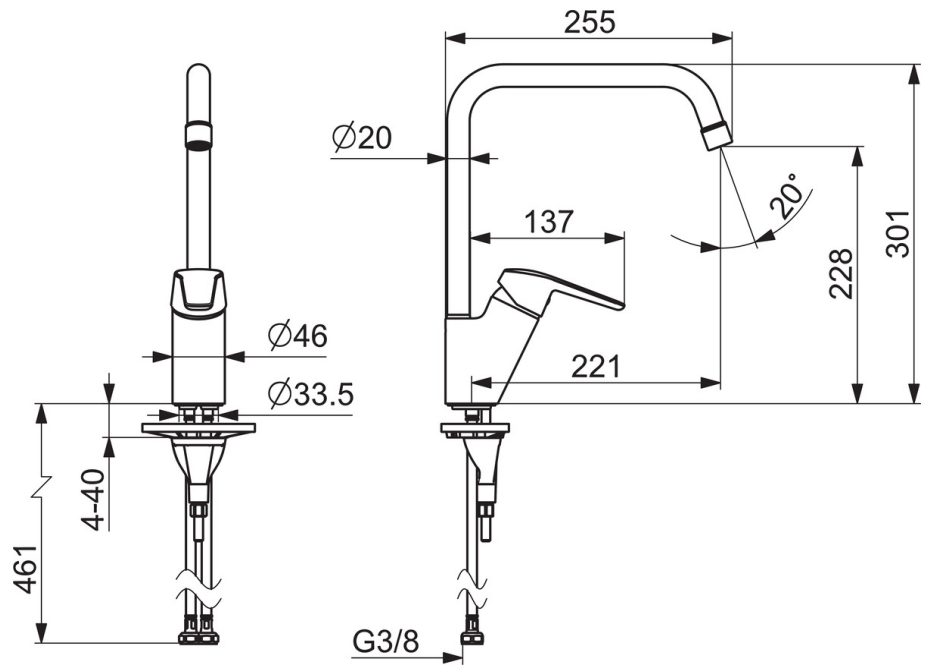

- Green Building
- Et-greb, Green Building
- Bordmontret
- Forkromet
- Mulighed for begrænsning af svingradius
- Standard perlator
- Étgreb, Varmt/Koldt symboler
- Mulighed for begrænsning af max. temperatur og vandmængde
- Ø 35 mm keramisk indsats til mængde- og temperaturregulering
- Fleksible tilslutningslanger
- Installation med 1 gevindstang
- Lead free, < 0,1% Pb

Tekniske data

Flow attributter

Eco-flow ved 300 kPa	0.07 l/s
Vandmængde ved 300 kPa (med mængdebegrænsner)	0.09 l/s

Tekniske egenskaber

Varmtvandsforsyning	max. +80°C
Arbejdstryk	50 - 1000 kPa
Fremspring	221 mm
Materiale	brass

Bestemmelser

EN standard	EN 817
Støjklasse	I (ISO 3822) Oras lab,

Typegodkendelse

KIWA SE	1445
---------	-------------

Reservedele

SP1533FL-106

Navn	Kode	VVS
01 Luftblander, M22x1 Z	1003162V	745131029
02 Greb Forkromet	1002631V	745131695
03 Dækkappe Forkromet	601967V	745131642
04 Møtrik, M40x1, SW30	601968V	745131644
05 Komplet indmad	602672V	745135998
06 Høj tud, L=255 Forkromet	1000228V	745131632
07 Svingtuds begrænser, 60°/0°	159667/10	745131907
07 Svingtuds begrænser, 120°	159670/10	745131908
08 Pakningsæt til tud	198287V	745131786
09 Gevindstang, M8x1, L=130	1000780V	704270995
10 Bespændingssæt	602610V	704270996
11 Plastplade til bespænding, 100x60mm	158825	745131904