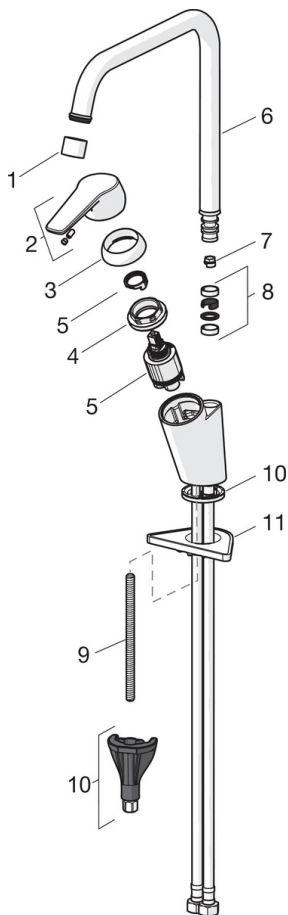

EAN: 6414150095764
 WVS: 705937304
static.oras.com/1533FL-106

Køkkenarmatur med høj svingtud. Eco-funktion og koldstart. Vandmængde max. 6 l/min, Eco-funktion 4,2 l/min ved 3 bar. Energimærkning klasse B.

- Green Building
- Et-greb, Green Building
- Bordmontret
- Forkromet
- Mulighed for begrænsning af svingradius
- Standard perlator
- Étgreb, Varmt/Koldt symboler
- Mulighed for begrænsning af max. temperatur og vandmængde
- Ø 35 mm keramisk indsats til mængde- og temperaturregulering
- Fleksible tilslutningslanger
- Installation med 1 gevindstang
- Lead free, < 0,1% Pb

Tekniske data

Flow attributter

Eco-flow ved 300 kPa	0.07 l/s
Vandmængde ved 300 kPa (med mængdebegrænsner)	0.09 l/s

Tekniske egenskaber

Varmtvandsforsyning	max. +80°C
Arbejdstryk	50 - 1000 kPa
Fremspring	221 mm
Materiale	brass

Bestemmelser

EN standard	EN 817
Støjklasse	I (ISO 3822) Oras lab,

Typegodkendelse

KIWA SE	1445
---------	-------------

Reservedele

SP1533FL-106

Navn	Kode	VVS
01 Luftblander, M22x1 Z	1003162V	745131029
02 Greb Forkromet	1002631V	745131695
03 Dækkappe Forkromet	601967V	745131642
04 Møtrik, M40x1, SW30	601968V	745131644
05 Komplet indmad	602672V	745135998
06 Høj tud, L=255 Forkromet	1000228V	745131632
07 Svingtuds begrænser, 60°/0°	159667/10	745131907
07 Svingtuds begrænser, 120°	159670/10	745131908
08 Pakningsæt til tud	198287V	745131786
09 Gevindstang, M8x1, L=130	1000780V	704270995
10 Bespændingssæt	602610V	704270996
11 Plastplade til bespænding, 100x60mm	158825	745131904