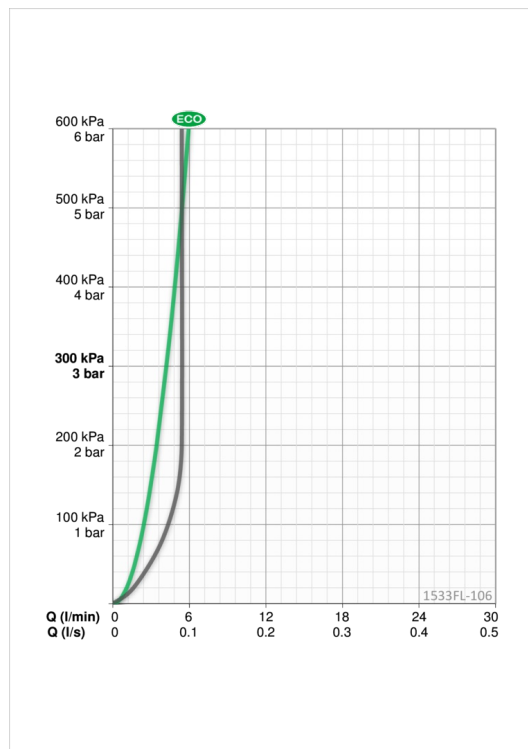

EAN: 6414150095764
WVS: 705937304
static.oras.com/1533FL-106

Køkkenarmatur med høj svingtud. Eco-funktion og koldstart. Vandmængde max. 6 l/min, Eco-funktion 4,2 l/min ved 3 bar. Energimærkning klasse B.

- Green Building
- Et-greb, Green Building
- Bordmontret
- Forkromet
- Mulighed for begrænsning af svingradius
- Standard perlator
- Étgreb, Varmt/Koldt symboler
- Mulighed for begrænsning af max. temperatur og vandmængde
- Ø 35 mm keramisk indsats til mængde- og temperaturregulering
- Fleksible tilslutningslanger
- Installation med 1 gevindstang
- Lead free, < 0,1% Pb

Tekniske data

Flow attributter

Eco-flow ved 300 kPa	0.07 l/s
Vandmængde ved 300 kPa (med mængdebegrænsner)	0.09 l/s

Tekniske egenskaber

Varmtvandsforsyning	max. +80°C
Arbejdstryk	50 - 1000 kPa
Fremspring	221 mm
Materiale	brass

Bestemmelser

EN standard	EN 817
Støjklasse	I (ISO 3822) Oras lab,

Typegodkendelse

KIWA SE	1445