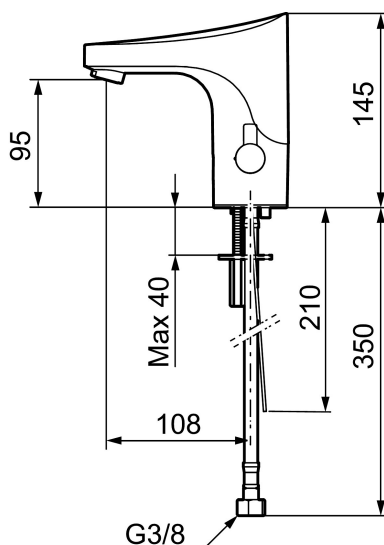

9000E Tronic WMS med temperaturreb, batteridrift (inkl. batteri)

Tronic WMS kan alt, hvad vores gængse berøingsfrie armaturer kan, de er præcis lige så nemme at anvende og installere. De kan monteres helt fritstående som ethvert armatur, men med de digitale Tronic WMS bliver det muligt at tage armaturet til et nyt niveau. Ved at aktivere den indbyggede sender bliver armaturet forbundet til vores innovative digitale cloud-service – og dermed er Internet of Things i armatur-verdenen en realitet.

I det elektroniske armatur sidder en trådløs sender, der registrerer hvordan den bruges, fx hvor ofte den aktiveres, hvor meget vand den bruger, hvor længe hanen løber osv. Oplysningerne sendes herefter til en digital portal, der er tilgængelig via computer eller mobil. Fra det brugervenlige oversigtbillede kan armaturer og den indsamlede data overvåges, analyseres, evalueres og omdannes til værdifulde indsigter. Tronic WMS er derfor mere end bare et rigtig godt, berøingsfrit armatur - ved at forbinde den med data-skyen vil den give ekstra værdi i form af værdifulde brugerindsigter, der kan optimere vedligholdelsesplaner og ressource-styring

Artikel-nummer: 16416000   VVS: 704369154

Beskrivelse: Krom, batteridrift, inkl. batteri

- WMS-armatur med mulighed for trådløs tilslutning (med abonnement)
- Indstilbar hygiejneskyl, interval og skylletid (for at undgå stillestående vand)
- Logning af alle aktiveringer med tidspunkt, vandforbrug og temperatur for enkelte eller en gruppe af armaturer (min-, max- og gennemsnitsværdi)
- Batteriovervågning.
- Indbygget temperaturmåling af blandevandstemperaturen.
- Programmerbart temperaturstop, armaturet lukker hvis indstillet maxtemperatur opnås.
- Magnetventil med soft closing.
- Vandalsikker udførelse i metal.
- Eco Flow (Energi- og vandbesparende konstantvandstrømsperlator 5 l/min) ved 2-6 bar)