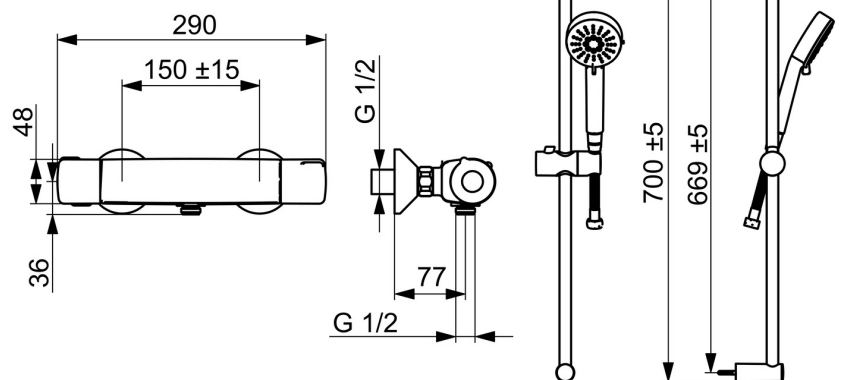

EAN: 6414150106613

VVS: 722262934

[static.oras.com/1669NU](http://static.oras.com/1669NU)

- Bruseløsninger
- Termostatisk
- Vægmonteret
- Forkrommet
- Temperaturreguleringsgreb, Mængdereguleringsgreb, Eco funktion til vandmængden, Sikkerhedsfunktion til vandtemperaturen
- Håndbruser, Bruserstang, Bruserslange (1500 mm), Eco flow kontrol
- Normal - Jævn og blød vandstråle, Forfriskende - Stærk vandstråle, der aktivitere og genopfrisker kroppen, Afslappende - Blød vandstråle, der er behagelig for hele kroppen
- Armaturhuset leder minimal varme, Sikkerhedsstop mod skoldning ved 38°C
- Keramisk topstykke, Kontraventil(er), Smudsfilter, Termostatisk temperaturregulering
- Excenterforskrning(er)
- 3 stråler

## Tekniske data

### Flow attributter

Eco-flow ved 300 kPa	<b>0.16 l/s</b>
Vandmængde ved 300 kPa	<b>0.19 l/s</b>

### Tekniske egenskaber

DN-størrelse (nominel dimension)	<b>DN15</b>
Varmtvandsforsyning	<b>max. +65°C</b>
Arbejdstryk	<b>100 - 1000 kPa</b>
Tilslutningsstørrelse	<b>G1/2</b>
Installationsbredde	<b>150 ± 15 mm</b>
Forebyggelse af tilbageløb (EN1717)	<b>EB</b>
Materiale	<b>Brass/Plastic</b>