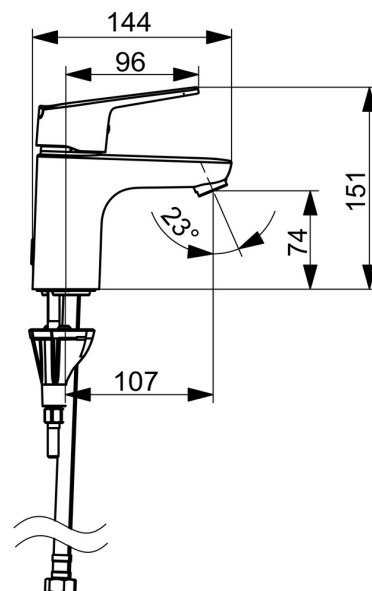

EAN: 6414150097621  
 VVS: 701566211  
[static.oras.com/1810FG-33](http://static.oras.com/1810FG-33)

Håndvaskarmatur i mat sort, med Eco knap i grebet. Eco knappen kan begrænse vandmængden og vandtemperaturen. Begrænsningen kan overskrides ved, at trykke knappen ind mens der løftes i grebet. Leveres uden bundventil.

- Håndvask
- Et-greb
- Bordmontret
- Mat sort
- Fast tud
- Standard luftblander
- Eco funktion til vandmængden, Varmt/Koldt symboler, Sikkerhedsfunktion til vandtemperaturen, Étgreb
- Kædeholder uden kæde
- Mulighed for begrænsning af max. temperatur og vandmængde
- ø 40 mm keramisk indsats til mængde- og temperaturregulering
- Fleksible tilslutningsslang
- 3S-Installation for sikker og nem montering

### Flow attributter

Eco-flow ved 300 kPa	<b>0.11 l/s</b>
Vandmængde ved 300 kPa	<b>0.18 l/s</b>
Tryk tab (0.1 l/s)	<b>110 kPa</b>

### Tekniske egenskaber

DN-størrelse (nominel dimension)	<b>DN15</b>
Varmtvandsforsyning	<b>max. +70°C</b>
Arbejdstryk	<b>50 - 1000 kPa</b>
Tilslutningsstørrelse	<b>G3/8</b>
Fremspring	<b>107 mm</b>
Forebyggelse af tilbageløb (EN1717)	<b>AA</b>
Materiale	<b>brass</b>