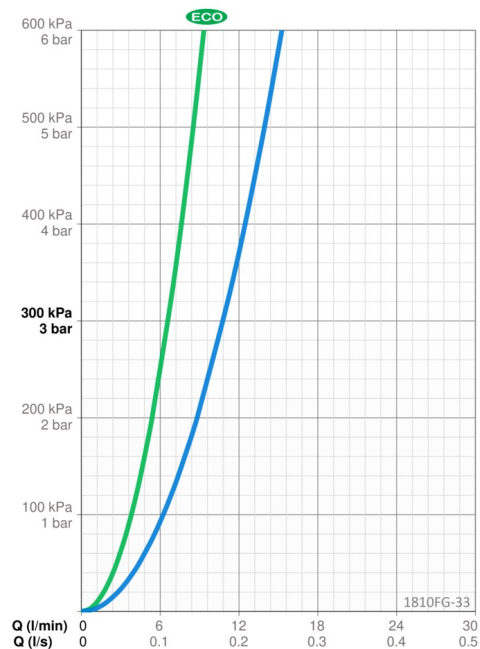

Tekniske data

Flow attributter

Eco-flow ved 300 kPa	0.11 l/s
Vandmængde ved 300 kPa	0.18 l/s
Tryk tab (0.1 l/s)	110 kPa

Tekniske egenskaber

DN-størrelse (nominel dimension)	DN15
Varmtvandsforsyning	max. +70°C
Arbejdstryk	50 - 1000 kPa
Tilslutningsstørrelse	G3/8
Fremspring	107 mm
Forebyggelse af tilbageløb (EN1717)	AA
Materiale	brass

Bestemmelser

EN standard	EN 817
Støjklasse	I (ISO 3822)

Godkendelser og Erklæringer

STF certifikat	EUFI29-20000935-TH1
Sintef	Sintef Nr. 3637
Declaration of conformity	DoC
EPD	S-P-06391

Bæredygtighed

EPD module A1 (kg CO2 eq.)	6,23
EPD module A2 (kg CO2 eq.)	0,30
EPD module A3 (kg CO2 eq.)	0,59
EPD module A1-A3 (kg CO2 eq.)	7,13
EPD module A4 (kg CO2 eq.)	0,20
EPD module B7 (kg CO2 eq.)	2039,40
EPD module C2 (kg CO2 eq.)	0,01
EPD module C3 (kg CO2 eq.)	0,01
EPD module C4 (kg CO2 eq.)	0,06
EPD module D (kg CO2 eq.)	-5,07