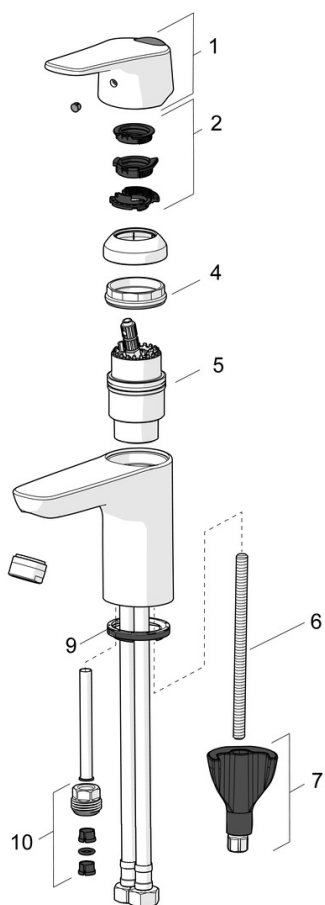

SP1812FG-33

	Navn	Kode	VVS
01	Greb Mat sort	1000935V-33	
02	Begrænser	1004821V	745131953
04	Møtrik, M42x1.5, SW 38	158726	745131435
05	Komplet indmad	158890	745131154
06	Gevindstang, M8x1, L=130	1000780V	704270995
07	Bespændingssæt	602610V	704270996
09	Bundpakning	1002371V	704209990
10	Nippel	159684	745131372
N.I.	Prop	117929/10	
N.I.	Indehaveren	1002369V