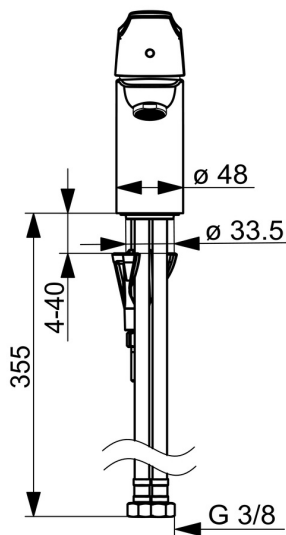

EAN: 6414150097621  
 VVS: 701566211  
[static.oras.com/1810FG-33](http://static.oras.com/1810FG-33)

Håndvaskarmatur i mat sort, med Eco knap i grebet. Eco knappen kan begrænse vandmængden og vandtemperaturen. Begrænsningen kan overskrides ved, at trykke knappen ind mens der løftes i grebet. Leveres uden bundventil.

- Håndvask
- Et-greb
- Bordmontret
- Mat sort
- Fast tud
- Standard luftblander
- Eco funktion til vandmængden, Varmt/Koldt symboler, Sikkerhedsfunktion til vandtemperaturen, Étgreb
- Kædeholder uden kæde
- Mulighed for begrænsning af max. temperatur og vandmængde
- ø 40 mm keramisk indsats til mængde- og temperaturregulering
- Fleksible tilslutningsslang
- 3S-Installation for sikker og nem montering

### Flow attributter

Eco-flow ved 300 kPa	<b>0.11 l/s</b>
Vandmængde ved 300 kPa	<b>0.18 l/s</b>
Tryk tab (0.1 l/s)	<b>110 kPa</b>

### Tekniske egenskaber

DN-størrelse (nominel dimension)	<b>DN15</b>
Varmtvandsforsyning	<b>max. +70°C</b>
Arbejdstryk	<b>50 - 1000 kPa</b>
Tilslutningsstørrelse	<b>G3/8</b>
Fremspring	<b>107 mm</b>
Forebyggelse af tilbageløb (EN1717)	<b>AA</b>
Materiale	<b>brass</b>