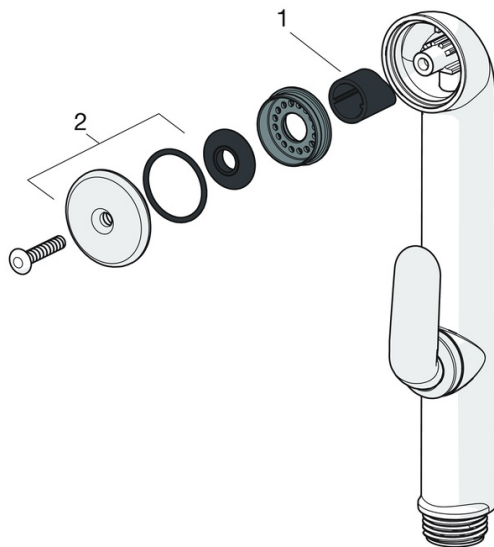

EAN: 6414150097638
 VVS: 703894211
static.oras.com/1812FG-33

Håndvaskarmatur i mat sort, med Bidetta håndbruser. Bruserslange på 1750 mm samt vægholder til håndbruseren medfølger. Grebet på armaturet er udstyret med en Eco knap, der kan begrænse vandmængden og vandtemperaturen. Begrænsningen kan overskrides ved, at trykke knappen ind mens der løftes i grebet. Leveres uden bundventil.

- Håndvask
- Et-greb, Bidetta
- Bordmontret
- Mat sort
- Fast tud
- Standard luftblander
- Eco funktion til vandmængden, Varmt/Koldt symboler, Sikkerhedsfunktion til vandtemperaturen, Étgreb
- Håndbruser, Holder til bruser, Bruserslange (1750 mm)
- Bidetta håndbruser
- Mulighed for begrænsning af max. temperatur og vandmængde
- ø 40 mm keramisk indsats til mængde- og temperaturregulering
- Fleksible tilslutningslanger
- 3S-Installation for sikker og nem montering
- 1 stråle

SP0035

	Navn	Kode	VVS
01	O-ringe (10 stk)	249302/10	745131419
02	Si med o-ring	249690	745131406

SP1812FG-33

	Navn	Kode	VVS
01	Greb Mat sort	1000935V-33	
02	Begrænser	1004821V	745131953
04	Møtrik, M42x1.5, SW 38	158726	745131435
05	Komplet indmad	158890	745131154
06	Gevindstang, M8x1, L=130	1000780V	704270995
07	Bespændingssæt	602610V	704270996
09	Bundpakning	1002371V	704209990
10	Nippel	159684	745131372
N.I.	Prop	117929/10	
N.I.	Indehaveren	1002369V	