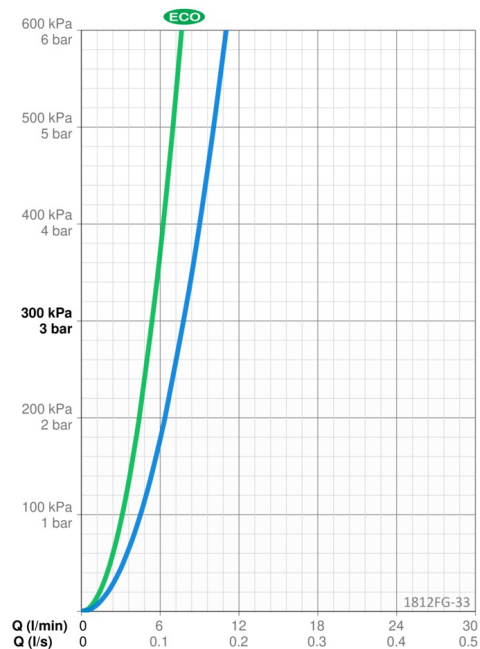

- Håndvask
- Et-greb, Bidetta
- Bordmontret
- Mat sort
- Fast tud
- Standard luftblander
- Eco funktion til vandmængden, Varmt/Koldt symboler, Sikkerhedsfunktion til vandtemperaturen, Étgreb
- Håndbruser, Holder til bruser, Bruserslange (1750 mm)
- Bidetta håndbruser
- Mulighed for begrænsning af max. temperatur og vandmængde
- ø 40 mm keramisk indsats til mængde- og temperaturregulering
- Fleksible tilslutningslanger
- 3S-Installation for sikker og nem montering
- 1 stråle

Tekniske data

Flow attributter

Eco-flow ved 300 kPa	0.09 l/s
Vandmængde ved 300 kPa	0.13 l/s
Tryk tab (0.1 l/s)	195 kPa

Tekniske egenskaber

Varmtvandsforsyning	max. +70°C
Arbejdstryk	50 - 1000 kPa
Tilslutningsstørrelse	G3/8
Fremspring	107 mm
Forebyggelse af tilbageløb (EN1717)	HC
Materiale	brass

Bestemmelser

EN standard	EN 817, EN 1113
Støjklasse	I (ISO 3822)

Godkendelser og Erklæringer

STF certifikat	EUFI29-20000935-TH1
Declaration of conformity	DoC
EPD	S-P-06391

Bæredygtighed

EPD module A1 (kg CO2 eq.)	8,41
EPD module A2 (kg CO2 eq.)	0,40
EPD module A3 (kg CO2 eq.)	0,80
EPD module A1-A3 (kg CO2 eq.)	9,61
EPD module A4 (kg CO2 eq.)	0,27
EPD module B7 (kg CO2 eq.)	1668,60
EPD module C2 (kg CO2 eq.)	0,02
EPD module C3 (kg CO2 eq.)	0,02
EPD module C4 (kg CO2 eq.)	0,07
EPD module D (kg CO2 eq.)	-6,84