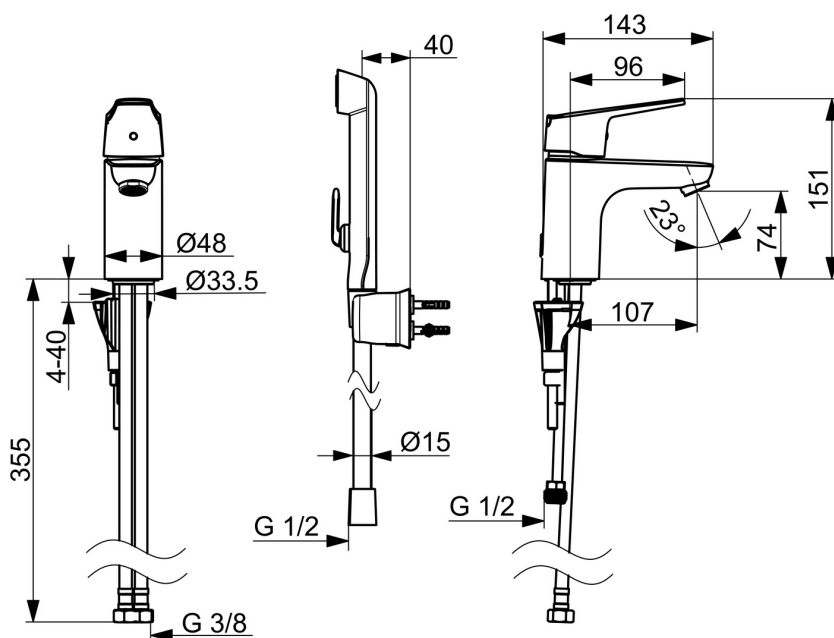

EAN: 6414150097638
 VVS: 703894211
static.oras.com/1812FG-33

Håndvaskarmatur i mat sort, med Bidetta håndbruser. Bruserslange på 1750 mm samt vægholder til håndbruseren medfølger. Grebet på armaturet er udstyret med en Eco knap, der kan begrænse vandmængden og vandtemperaturen. Begrænsningen kan overskrides ved, at trykke knappen ind mens der løftes i grebet. Leveres uden bundventil.

- Håndvask
- Et-greb, Bidetta
- Bordmontret
- Mat sort
- Fast tud
- Standard luftblander
- Eco funktion til vandmængden, Varmt/Koldt symboler, Sikkerhedsfunktion til vandtemperaturen, Étgreb
- Håndbruser, Holder til bruser, Bruserslange (1750 mm)
- Bidetta håndbruser
- Mulighed for begrænsning af max. temperatur og vandmængde
- ø 40 mm keramisk indsats til mængde- og temperaturregulering
- Fleksible tilslutningslanger
- 3S-Installation for sikker og nem montering
- 1 stråle

Tekniske data

Flow attributter

Eco-flow ved 300 kPa	0.09 l/s
Vandmængde ved 300 kPa	0.13 l/s
Tryk tab (0.1 l/s)	195 kPa

Tekniske egenskaber

Varmtvandsforsyning	max. +70°C
Arbejdstryk	50 - 1000 kPa
Tilslutningsstørrelse	G3/8
Fremspring	107 mm
Forebyggelse af tilbageløb (EN1717)	HC
Materiale	brass

SP0035

	Navn	Kode	VVS
01	O-ringe (10 stk)	249302/10	745131419
02	Si med o-ring	249690	745131406

SP1812FG-33

	Navn	Kode	VVS
01	Greb Mat sort	1000935V-33	
02	Begrænser	1004821V	745131953
04	Møtrik, M42x1.5, SW 38	158726	745131435
05	Komplet indmad	158890	745131154
06	Gevindstang, M8x1, L=130	1000780V	704270995
07	Bespændingssæt	602610V	704270996
09	Bundpakning	1002371V	704209990
10	Nippel	159684	745131372
N.I.	Prop	117929/10	
N.I.	Indehaveren	1002369V	