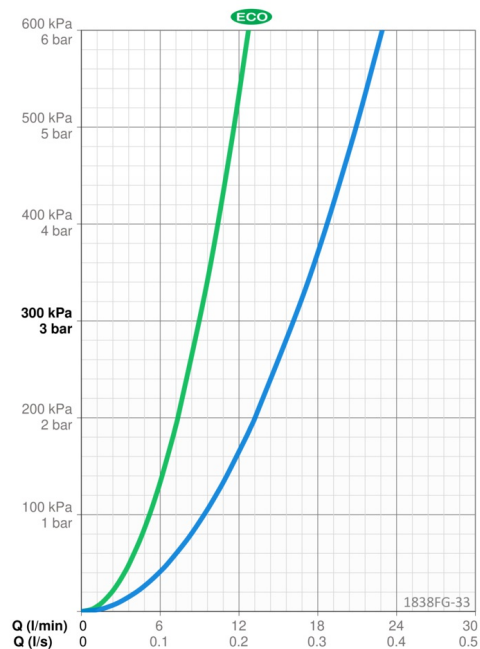

Tekniske data

Flow attributter

Eco-flow ved 300 kPa	0.15 l/s
Vandmængde ved 300 kPa	0.27 l/s
Tryk tab (0.2 l/s)	170 kPa

Tekniske egenskaber

Varmtvandsforsyning	max. +70°C
Arbejdstryk	50 - 1000 kPa
Tilslutningsstørrelse	G3/8
Fremspring	178 mm
Forebyggelse af tilbageløb (EN1717)	AA
Materiale	brass
Spout swivel range	120° (60° / 0°)

Bestemmelser

EN standard	EN 817
Støjklasse	I (ISO 3822)

Godkendelser og Erklæringer

STF certifikat	EUFI29-20000935-TH1
Declaration of conformity	DoC