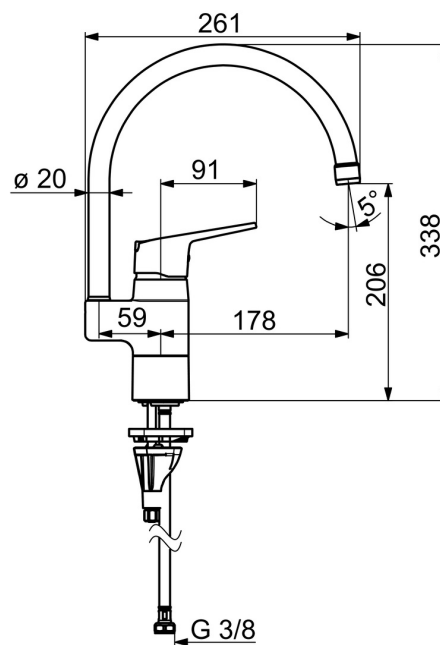

EAN: 6414150097645
 VVS: 705924211
static.oras.com/1838FG-33

Køkkenarmatur i mat sort med høj, svingbar tud. Tudens svingradius er fabriksindstillet til 120° (kan begrænses til 40–80°). Justerbar sokkel der giver fleksibel montering, tuden kan monteres bagtil, til højre eller venstre side af armaturkroppen. Grebet er udstyret med en Eco knap, der begrænser vandmængde. Begrænsningen kan overskrides ved, at trykke knappen ind mens grebet løftes.

- Køkken
- Et-greb
- Bordmontret
- Mat sort
- Svingtud, Mulighed for begrænsning af svingradius, Profil konstruktion
- Standard luftblander
- Étgreb, Varmt/Koldt symboler, Eco funktion til vandmængden
- Mulighed for begrænsning af max. temperatur og vandmængde
- ø 40 mm keramisk indsats til mængde- og temperaturregulering
- Fleksible tilslutningslanger
- 3S-Installation for sikker og nem montering

Tekniske data

Flow attributter

Eco-flow ved 300 kPa	0.15 l/s
Vandmængde ved 300 kPa	0.27 l/s
Tryk tab (0.2 l/s)	170 kPa

Tekniske egenskaber

Varmtvandsforsyning	max. +70°C
Arbejdstryk	50 - 1000 kPa
Tilslutningsstørrelse	G3/8
Fremspring	178 mm
Forebyggelse af tilbageløb (EN1717)	AA
Materiale	brass
Spout swivel range	120° (60° / 0°)