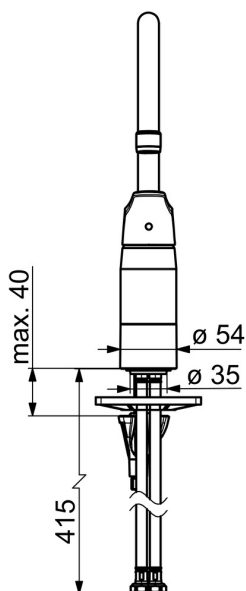

EAN: 6414150097645
 VVS: 705924211
static.oras.com/1838FG-33

Køkkenarmatur i mat sort med høj, svingbar tud. Tudens svingradius er fabriksindstillet til 120° (kan begrænses til 40–80°). Justerbar sokkel der giver fleksibel montering, tuden kan monteres bagtil, til højre eller venstre side af armaturkroppen. Grebet er udstyret med en Eco knap, der begrænser vandmængde. Begrænsningen kan overskrides ved, at trykke knappen ind mens grebet løftes.

- Køkken
- Et-greb
- Bordmontret
- Mat sort
- Svingtud, Mulighed for begrænsning af svingradius, Profil konstruktion
- Standard luftblander
- Étgreb, Varmt/Koldt symboler, Eco funktion til vandmængden
- Mulighed for begrænsning af max. temperatur og vandmængde
- ø 40 mm keramisk indsats til mængde- og temperaturregulering
- Fleksible tilslutningslanger
- 3S-Installation for sikker og nem montering

Tekniske data

Flow attributter

Eco-flow ved 300 kPa	0.15 l/s
Vandmængde ved 300 kPa	0.27 l/s
Tryk tab (0.2 l/s)	170 kPa

Tekniske egenskaber

Varmtvandsforsyning	max. +70°C
Arbejdstryk	50 - 1000 kPa
Tilslutningsstørrelse	G3/8
Fremspring	178 mm
Forebyggelse af tilbageløb (EN1717)	AA
Materiale	brass
Spout swivel range	120° (60° / 0°)