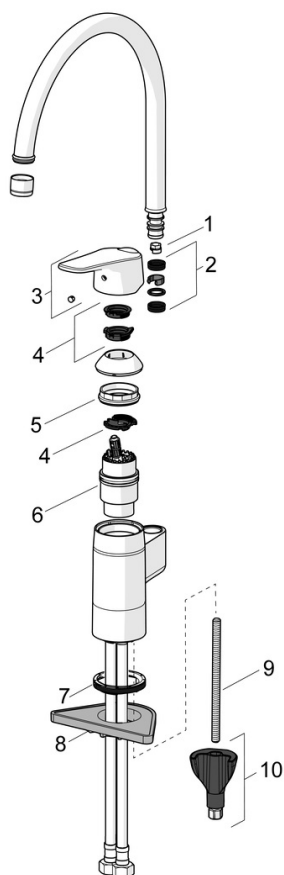

EAN: 6414150097645
 VVS: 705924211
static.oras.com/1838FG-33

Køkkenarmatur i mat sort med høj, svingbar tud. Tudens svingradius er fabriksindstillet til 120° (kan begrænses til 40–80°). Justerbar sokkel der giver fleksibel montering, tuden kan monteres bagtil, til højre eller venstre side af armaturkroppen. Grebet er udstyret med en Eco knap, der begrænser vandmængde. Begrænsningen kan overskrides ved, at trykke knappen ind mens grebet løftes.

- Køkken
- Et-greb
- Bordmontret
- Mat sort
- Svingtud, Mulighed for begrænsning af svingradius, Profil konstruktion
- Standard luftblander
- Étgreb, Varmt/Koldt symboler, Eco funktion til vandmængden
- Mulighed for begrænsning af max. temperatur og vandmængde
- ø 40 mm keramisk indsats til mængde- og temperaturregulering
- Fleksible tilslutningslanger
- 3S-Installation for sikker og nem montering

Tekniske data

Flow attributter

Eco-flow ved 300 kPa	0.15 l/s
Vandmængde ved 300 kPa	0.27 l/s
Tryk tab (0.2 l/s)	170 kPa

Tekniske egenskaber

Varmtvandsforsyning	max. +70°C
Arbejdstryk	50 - 1000 kPa
Tilslutningsstørrelse	G3/8
Fremspring	178 mm
Forebyggelse af tilbageløb (EN1717)	AA
Materiale	brass
Spout swivel range	120° (60° / 0°)

Bestemmelser

EN standard	EN 817
Støjklasse	I (ISO 3822)

Godkendelser og Erklæringer

STF certifikat	EUFI29-20000935-TH1
Declaration of conformity	DoC

Reserve dele

SP1838FG-33

	Navn	Kode	VVS
01	Svingtuds begrænser, 60°/0°	159667/10	745131907
01	Svingtuds begrænser, 60°/0°	159667V	745131909
01	Svingtuds begrænser, 120°	159670/10	745131908
02	Paknings sæt	159499	745131337
03	Greb Mat sort	1000935V-33	
04	Begrænser	1004821V	745131953
05	Møtrik, M42x1.5, SW 38	158726	745131435
06	Komplet indmad	158890	745131154
07	Bundpakning	1002371V	704209990
08	Plastplade til bspænding, 100x60mm	158825	745131904
09	Gevindstang, M8x1, L=130	1000780V	704270995
10	Bespændingssæt	602610V	704270996