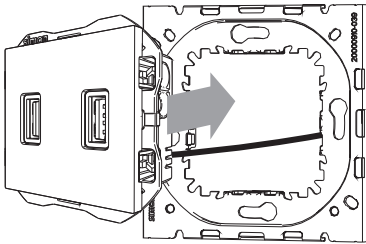

INSTALACIÓN / INSTALLATION / INSTALLATION / INSTALAÇÃO / INSTALACJA / INSTALLERING
/ INSTALLATION / INSTALLAZIONE / УСТАНОВКА / 装置 / تركيب

1

Longitud máxima recomendada.
Maximum length recommended.
Longueur maximale recommandée.
Comprimento máximo recomendado.
Maksymalna zalecana długość.

Maksimal anbefalt lengde.
Rekommenderad maxlängd.
Lunghezza massima consigliata.
Максимальная рекомендуемая длина.
建议的最长长度。
الحد الأقصى للطول الموصى به

2

3

4