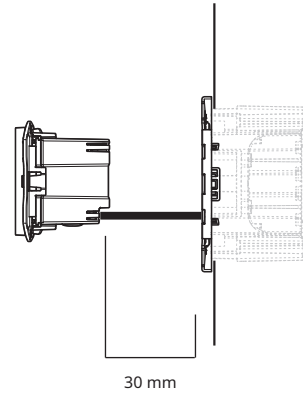

INSTALACIÓN / INSTALLATION / INSTALLATION / INSTALAÇÃO / INSTALACJA / INSTALLERING
/ INSTALLATION / INSTALLAZIONE / УСТАНОВКА / 装置 / تركيب

1

Longitud máxima recomendada.
Maximum length recommended.
Longueur maximale recommandée.
Comprimento máximo recomendado.
Maksymalna zalecana długość.

Maksimal anbefalt lengde.
Rekommenderad maxlängd.
Lunghezza massima consigliata.
Максимальная рекомендуемая длина.
建议的最长长度。
الحد الأقصى للطول الموصى به

2