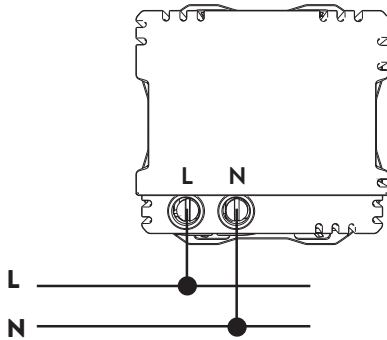

KONTAKT-SIMON S.A. ul. Bestwińska 21 43-500 Czechowice-Dziedzice (+48) 32 32 46 430 (POLAND)

Made in China - Customer Technical Support: sat@simon.es - www.simonelectric.com

C991653 29-06-2022

simon

INSTALACIÓN / INSTALLATION / INSTALLATION / INSTALAÇÃO / INSTALACJA / INSTALLERING  
/ INSTALLATION / INSTALLAZIONE / УСТАНОВКА / 装置 / تركيب

1

Longitud máxima recomendada.  
Maximum length recommended.  
Longueur maximale recommandée.  
Comprimento máximo recomendado.  
Maksymalna zalecana długość.

Maksimal anbefalt lengde.  
Rekommenderad maxlängd.  
Lunghezza massima consigliata.  
Максимальная рекомендуемая длина.  
建议的最长长度。  
الحد الأقصى للطول الموصى به