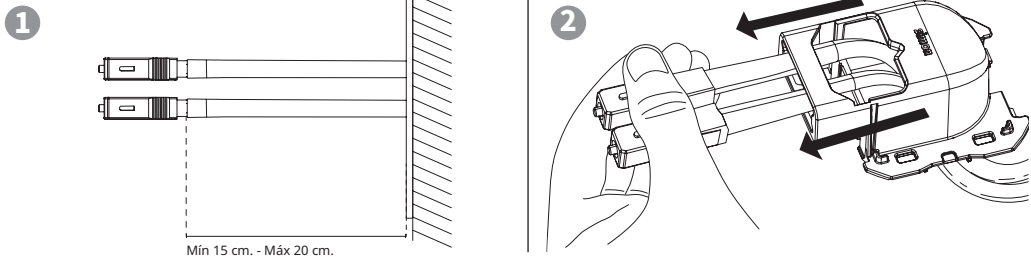

INSTALACIÓN - INSTALLATION - INSTALLATION - INSTALAÇÃO - INSTALLERING
INSTALACJA - INSTALLATION - INSTALLAZIONE - MOHTAJ - 安装 - بي كرت