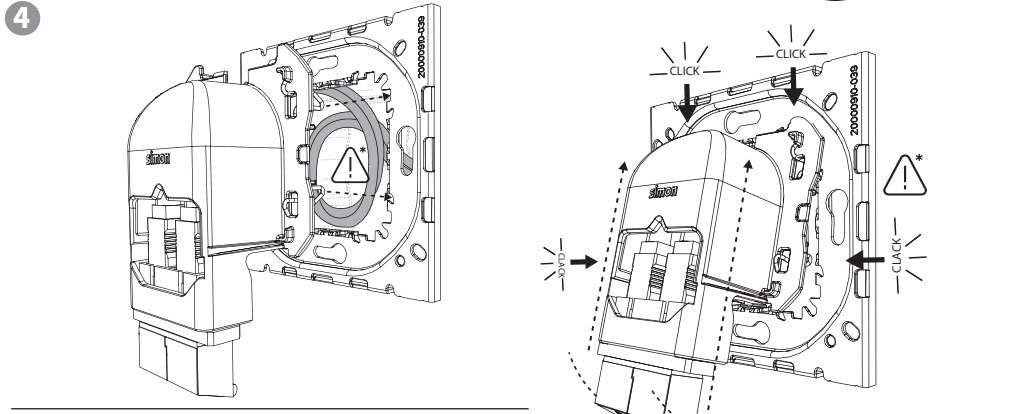

موصل الألياف البصرية المزدوج

20000546-09X

Características Técnicas

Technical features
Caractéristiques techniques
Características técnicas
Dane techniczne
Tekniske spesifikasjoner
Tekniska egenskaper
Caratteristiche tecniche
Технические характеристики
技术特点

المواصفات الفنية

simon

INSTALACIÓN - INSTALLATION - INSTALLATION - INSTALAÇÃO - INSTALLERING
 INSTALACJA - INSTALLATION - INSTALLAZIONE - MOHTAJ - 安装 - بي كرت

DESINSTALACIÓN - UNINSTALLATION - DÉINSTALLATION - DESINSTALAÇÃO - AVINSTALLERING
 ODINSTALOWANIE - AVINSTALLATION - DISINSTALLAZIONE - ДЕМОНТАЖ - 卸載 - فك