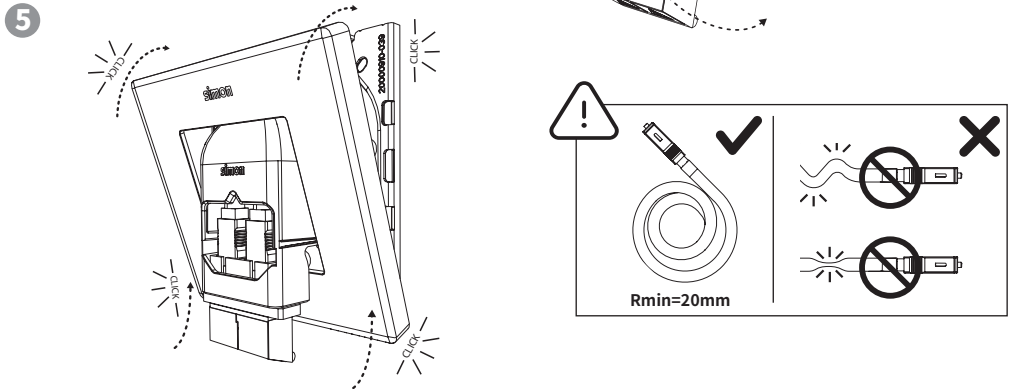

موصل الألياف البصرية المزدوج

20000546-09X

Características Técnicas

Technical features
Caractéristiques techniques
Características técnicas
Dane techniczne
Tekniske spesifikasjoner
Tekniska egenskaper
Caratteristiche tecniche
Технические характеристики
技术特点

المواصفات الفنية

simon

INSTALACIÓN - INSTALLATION - INSTALLATION - INSTALAÇÃO - INSTALLERING
 INSTALACJA - INSTALLATION - INSTALLAZIONE - MOHTAJ - 安装 - بي كرت

DESINSTALACIÓN - UNINSTALLATION - DÉINSTALLATION - DESINSTALAÇÃO - AVINSTALLERING
 ODINSTALOWANIE - AVINSTALLATION - DISINSTALLAZIONE - ДЕМОНТАЖ - 卸載 - فك