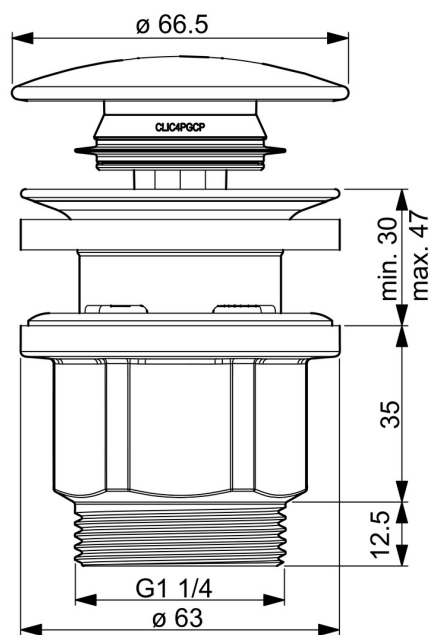

EAN: 6414150091018

VVS: 747014310

static.oras.com/200060

Komplet push-up bundventil i komposit, der både kan anvendes til vaske med og uden overløb.

Som standard er bundventilen leveret med push-up funktion, men kan nemt ombygges til at være fast-åben (ombygningsdelen er inkl.).

En fast-åben bundventil er et krav i vaske uden overløb, og anbefales i bygninger hvor det ikke er hensigtsmæssigt med push-up, f.eks. - skoler, kontorer, sportshaller, offentlige toiletter m.v.

- Håndvask
- Tilbehør
- Forkromet
- Komplet push-up bundventil

Tekniske data

Tekniske egenskaber

Tilslutningsstørrelse

G1 1/4

Materiale

Composite