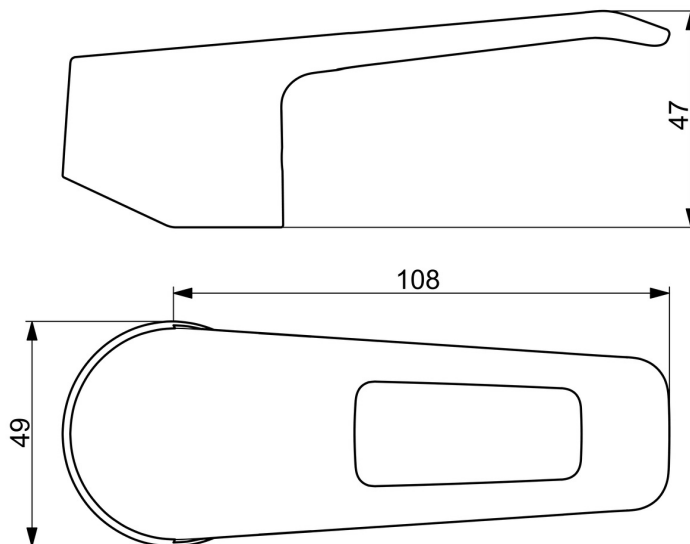

Hjælpegreb til Oras Saga

- Tilbehør, Health & Care
- Forkromet
- Étgreb, Bøjlegreb, Varmt/Koldt symboler

Tekniske data

Godkendelser og Erklæringer

EPD EPD-IES-0021146

Bæredygtighed

EPD module A1 (kg CO2 eq.)	1,04
EPD module A2 (kg CO2 eq.)	0,06
EPD module A3 (kg CO2 eq.)	0,03
EPD module A1-A3 (kg CO2 eq.)	1,14
EPD module A4 (kg CO2 eq.)	0,06
EPD module C2 (kg CO2 eq.)	0,00
EPD module C3 (kg CO2 eq.)	0,24
EPD module C4 (kg CO2 eq.)	0,01