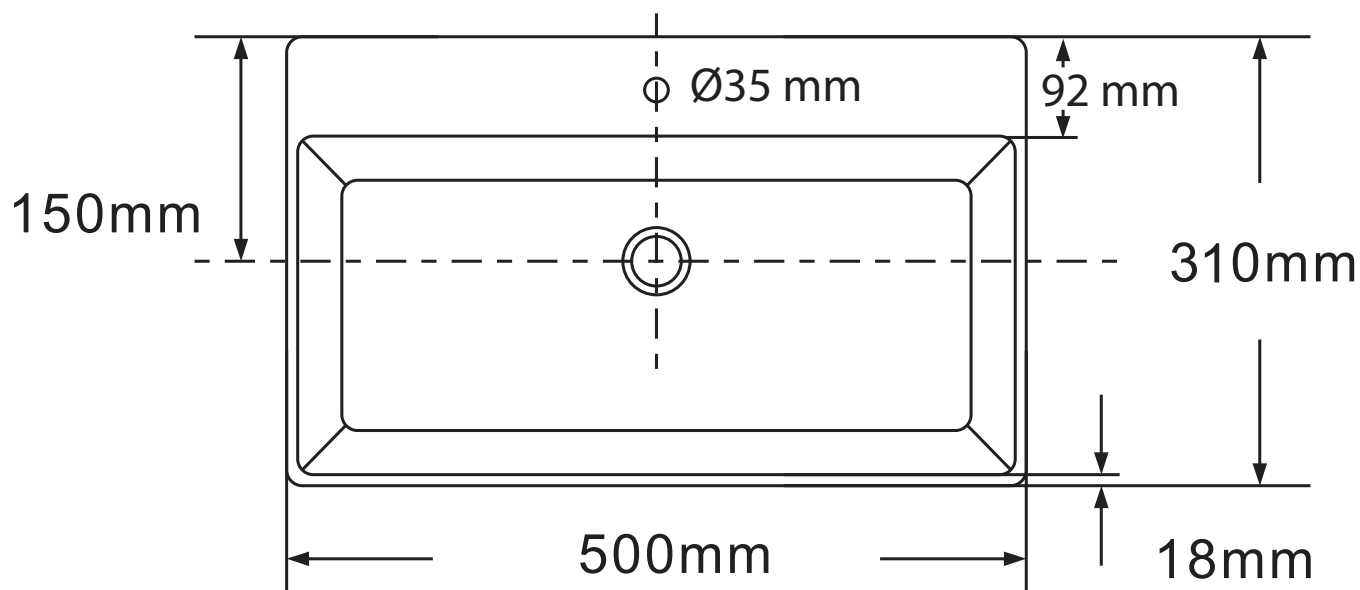

# Boxo 1080 Slim håndvask

# LAVABO®

Varenr.: 20180SL/MS	VVS-nr.: 622703011
Materiale: Farve:	Porcelæn Mat sort
Overflade: Monteringsmulighed:	Glaseret, mat Væghængt På bord
Hanehul: Overløb: Bundventil medfølger: Glaseret bagside:	Ja Nej Nej Nej