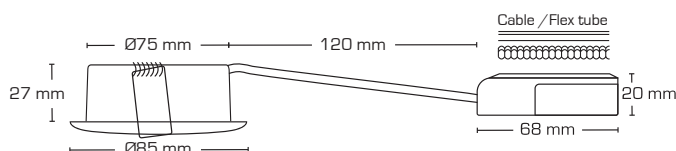

Produktbeskrivelse:

Sabina Low profile CCT er en elegant høj-effektiv LED downlight med en lumenpakke på op til 590 lm, hvilket resulterer i over 120 lm/W!

Desuden har Sabina Low profile CCT indbygget switch for 3 forskellige farvetemperaturer; 2700K, 3000K og 4000K, så enklere bliver det ikke at vælge farvetemperatur!

Sabina Low profile CCT er IP65 og egnet for både **indendørs og udendørs** montering samt direkte i isolering og brændbart materiale.

Den smarte tilslutningsboks med en højde på kun 20 mm er forberedt for installation med kabel eller flexrør. De nye klemmer gør tilslutningen til en leg uden ømme fingre.

Produkterne er pakket i en smart 6-pack, som minimerer emballageforbruget og miljøpåvirkningen.

Tekniske data:	
Spænding:	220-240VAC 50 Hz
Systemeffekt:	4,9W
Dæmpbar:	Ja, bagkant (se dæmpningsoversigt)
Farvegengivelse:	Ra>90
Spredningsvinkel:	40°
SDCM:	<3
Beskyttelse:	Klasse II, IP65 Egnet for installation i område 1 og 2 (vandret)
Materiale:	Aluminium/Plast
Videresløjfning:	Ja (3G1,5 mm ²)
Godkendelser:	LVD, EMC, RoHS, CE
Garanti:	2 års systemgaranti

Leveres også i en smart 6-pack, som minimerer emballageforbruget og miljøpåvirkningen.

Varenr.:	LM nr.:	Hulmål:	Ydre mål:	Kelvin:	Lumen:	Farve:	Beskrivelse:	Energiklasse:
10341	7842261042	Ø75 mm	Ø85 mm	2700K/3000K/4000K	560/590/560 lm	Mat hvid	6-pack	E A+ G
10342	7842261055	Ø75 mm	Ø85 mm	2700K/3000K/4000K	560/590/560 lm	Mat sort	6-pack	E A+ G
10351	7845153830	Ø75 mm	Ø85 mm	2700K/3000K/4000K	560/590/560 lm	Mat hvid	1 stk	E A+ G
10352	7845153843	Ø75 mm	Ø85 mm	2700K/3000K/4000K	560/590/560 lm	Mat sort	1 stk	E A+ G