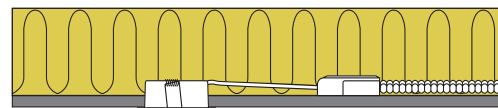

Produktbeskrivelse:

Sabina Low profile CCT er en elegant høj-effektiv LED downlight med en lumenpakke på op til 590 lm, hvilket resulterer i over 120 lm/W!

Desuden har Sabina Low profile CCT indbygget switch for 3 forskellige farvetemperaturer; 2700K, 3000K og 4000K, så enklere bliver det ikke at vælge farvetemperatur!

Sabina Low profile CCT er IP65 og egnet for både **indendørs og udendørs** montering samt direkte i isolering og brændbart materiale.

Den smarte tilslutningsboks med en højde på kun 20 mm er forberedt for installation med kabel eller flexrør. De nye klemmer gør tilslutningen til en leg uden ømme fingre.

Produkterne er pakket i en smart 6-pack, som minimerer emballageforbruget og miljøpåvirkningen.

Tekniske data:	
Spænding:	220-240VAC 50 Hz
Systemeffekt:	4,9W
Dæmpbar:	Ja, bagkant (se dæmpningsoversigt)
Farvegengivelse:	Ra>90
Spredningsvinkel:	40°
SDCM:	<3
Beskyttelse:	Klasse II, IP65 Egnet for installation i område 1 og 2 (vandret)
Materiale:	Aluminium/Plast
Videresløjfning:	Ja (3G1,5 mm ²)
Godkendelser:	LVD, EMC, RoHS, CE
Garanti:	2 års systemgaranti

Leveres også i en smart 6-pack, som minimerer emballageforbruget og miljøpåvirkningen.

Varenr.:	LM nr.:	Hulmål:	Ydre mål:	Kelvin:	Lumen:	Farve:	Beskrivelse:	Energiklasse:
10341	7842261042	Ø75 mm	Ø85 mm	2700K/3000K/4000K	560/590/560 lm	Mat hvid	6-pack	E A+ G
10342	7842261055	Ø75 mm	Ø85 mm	2700K/3000K/4000K	560/590/560 lm	Mat sort	6-pack	E A+ G
10351	7845153830	Ø75 mm	Ø85 mm	2700K/3000K/4000K	560/590/560 lm	Mat hvid	1 stk	E A+ G
10352	7845153843	Ø75 mm	Ø85 mm	2700K/3000K/4000K	560/590/560 lm	Mat sort	1 stk	E A+ G