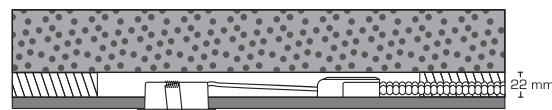

Produktbeskrivelse:

Sabina Low profile CCT er en elegant høj-effektiv LED downlight med en lumenpakke på op til 590 lm, hvilket resulterer i over 120 lm/W!

Desuden har Sabina Low profile CCT indbygget switch for 3 forskellige farvetemperaturer; 2700K, 3000K og 4000K, så enklere bliver det ikke at vælge farvetemperatur!

Sabina Low profile CCT er IP65 og egnet for både **indendørs og udendørs** montering samt direkte i isolering og brændbart materiale.

Den smarte tilslutningsboks med en højde på kun 20 mm er forberedt for installation med kabel eller flexrør. De nye klemmer gør tilslutningen til en leg uden ømme fingre.

Produkterne er pakket i en smart 6-pack, som minimerer emballageforbruget og miljøpåvirkningen.

Tekniske data:	
Spænding:	220-240VAC 50 Hz
Systemeffekt:	4,9W
Dæmpbar:	Ja, bagkant (se dæmpningsoversigt)
Farvegengivelse:	Ra>90
Spredningsvinkel:	40°
SDCM:	<3
Beskyttelse:	Klasse II, IP65 Egnet for installation i område 1 og 2 (vandret)
Materiale:	Aluminium/Plast
Videresløjfning:	Ja (3G1,5 mm ²)
Godkendelser:	LVD, EMC, RoHS, CE
Garanti:	2 års systemgaranti

Leveres også i en smart 6-pack, som minimerer emballageforbruget og miljøpåvirkningen.

Varenr.:	LM nr.:	Hulmål:	Ydre mål:	Kelvin:	Lumen:	Farve:	Beskrivelse:	Energiklasse:
10341	7842261042	Ø75 mm	Ø85 mm	2700K/3000K/4000K	560/590/560 lm	Mat hvid	6-pack	E A+ G
10342	7842261055	Ø75 mm	Ø85 mm	2700K/3000K/4000K	560/590/560 lm	Mat sort	6-pack	E A+ G
10351	7845153830	Ø75 mm	Ø85 mm	2700K/3000K/4000K	560/590/560 lm	Mat hvid	1 stk	E A+ G
10352	7845153843	Ø75 mm	Ø85 mm	2700K/3000K/4000K	560/590/560 lm	Mat sort	1 stk	E A+ G