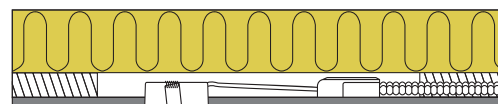

Produktbeskrivelse:

Sabina Low profile CCT er en elegant høj-effektiv LED downlight med en lumenpakke på op til 590 lm, hvilket resulterer i over 120 lm/W!

Desuden har Sabina Low profile CCT indbygget switch for 3 forskellige farvetemperaturer; 2700K, 3000K og 4000K, så enklere bliver det ikke at vælge farvetemperatur!

Sabina Low profile CCT er IP65 og egnet for både **indendørs og udendørs** montering samt direkte i isolering og brændbart materiale.

Den smarte tilslutningsboks med en højde på kun 20 mm er forberedt for installation med kabel eller flexrør. De nye klemmer gør tilslutningen til en leg uden ømme fingre.

Produkterne er pakket i en smart 6-pack, som minimerer emballageforbruget og miljøpåvirkningen.

Tekniske data:	
Spænding:	220-240VAC 50 Hz
Systemeffekt:	4,9W
Dæmpbar:	Ja, bagkant (se dæmpningsoversigt)
Farvegengivelse:	Ra>90
Spredningsvinkel:	40°
SDCM:	<3
Beskyttelse:	Klasse II, IP65 Egnet for installation i område 1 og 2 (vandret)
Materiale:	Aluminium/Plast
Videresløjfning:	Ja (3G1,5 mm ²)
Godkendelser:	LVD, EMC, RoHS, CE
Garanti:	2 års systemgaranti

Leveres også i en smart 6-pack, som minimerer emballageforbruget og miljøpåvirkningen.

Varenr.:	LM nr.:	Hulmål:	Ydre mål:	Kelvin:	Lumen:	Farve:	Beskrivelse:	Energiklasse:
10341	7842261042	Ø75 mm	Ø85 mm	2700K/3000K/4000K	560/590/560 lm	Mat hvid	6-pack	E A+ G
10342	7842261055	Ø75 mm	Ø85 mm	2700K/3000K/4000K	560/590/560 lm	Mat sort	6-pack	E A+ G
10351	7845153830	Ø75 mm	Ø85 mm	2700K/3000K/4000K	560/590/560 lm	Mat hvid	1 stk	E A+ G
10352	7845153843	Ø75 mm	Ø85 mm	2700K/3000K/4000K	560/590/560 lm	Mat sort	1 stk	E A+ G