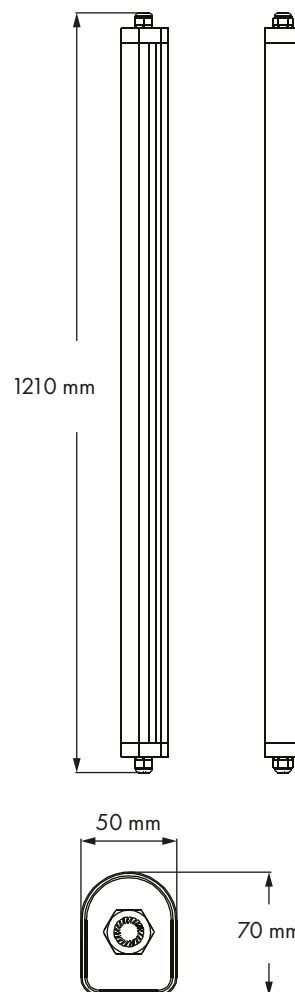

Kædearmatur LED Worklight 29W 4000K Hvid

unite

LM nr.: 7840111275

EAN nr.: 5709728871873

Kædearmatur LED Worklight 29W 4000K Hvid

unite

LM nr.: 7840111275

EAN nr.: 5709728871873

Spænding	220 – 240 Volt AC
Frekvens	50/60 Hz
Wattage	29 W
Farvetemperatur	4.000 K
Farvegengivelse	Ra >80
Lumen	3.200 lm
Armaturets Kapslingsklasse	IP65
Armaturets Isolationsklasse	II
Kabellængder	Stikprop med 8 m kabel
	Forlængerled med 1 m kabel
Lyskilde type	LED
Lyskilde udskiftelig	Nej
Længde	1210 mm
Bredde	50 mm
Højde	70 mm
Farve	Hvid
Vægt	2,19 Kg
Materiale	Polycarbonat armatur og rustfri montageclips
Stik	230 V CEE stik- og forlængerled IP44
Kabeltype	H07RN-F 3G1,5mm ²

Load Quantity Carried by the Circuit Breaker	Circuit Breaker Model	B10	B13	B16	B20	B25	C10	C13	C16	C20	C25	D10	D13	D16	D20	D25
	Quantity (pcs)	18	23	28	35	44	29	38	47	59	74	45	58	71	89	112