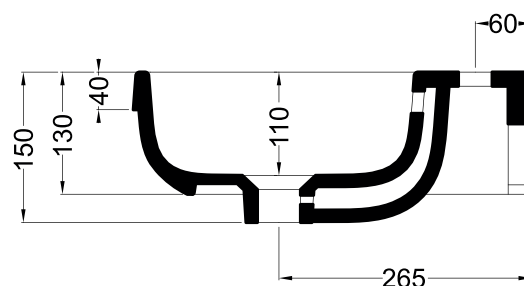

Legacy 60 håndvask

Varenr.:
221031011

VVS-nr.:
622741000

Materiale: Porcelæn
Farve: Hvid
Overflade: Glaseret, blank
Glaseret bagside: Nej
Monteringsmulighed: Væghængt
På bord
Hanehul: Ja
Overløb: Ja
Bundventil medfølger: Nej

LAVABO®

OBS:

Den angivne størrelse kan variere med ca. 0,8 % på grund af støbeformenes anvendelse eller små variationer i råmaterialernes tekniske egenskaber, der anvendes i blandingen.