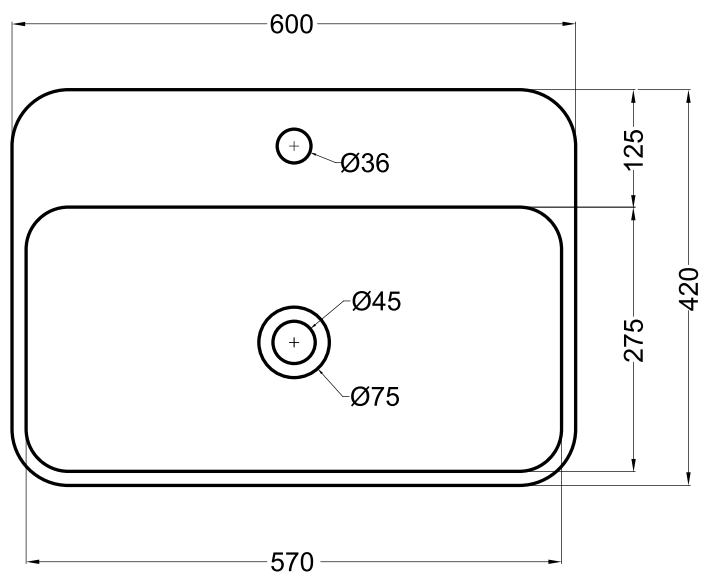

Legacy 60 håndvask

Varenr.:
221031011

VVS-nr.:
622741000

Materiale: Porcelæn
Farve: Hvid
Overflade: Glaseret, blank
Glaseret bagside: Nej
Monteringsmulighed: Væghængt
På bord
Hanehul: Ja
Overløb: Ja
Bundventil medfølger: Nej

LAVABO®

OBS:

Den angivne størrelse kan variere med ca. 0,8 % på grund af støbeformenes anvendelse eller små variationer i råmaterialernes tekniske egenskaber, der anvendes i blandingen.