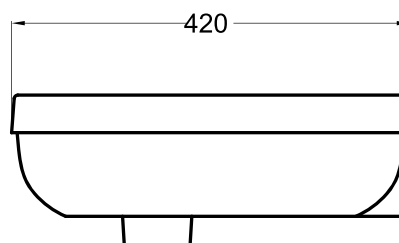

Legacy 60 håndvask

Varenr.:
221031011

VVS-nr.:
622741000

Materiale: Porcelæn
Farve: Hvid
Overflade: Glaseret, blank
Glaseret bagside: Nej
Monteringsmulighed: Væghængt
På bord
Hanehul: Ja
Overløb: Ja
Bundventil medfølger: Nej

LAVABO®

OBS:

Den angivne størrelse kan variere med ca. 0,8 % på grund af støbeformenes anvendelse eller små variationer i råmaterialernes tekniske egenskaber, der anvendes i blandingen.