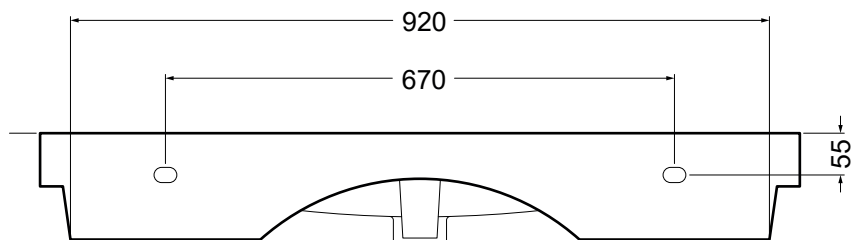

## Udskæringsmål

Varenr.: 221031014

VVS-nr.: x

UDSKÆRINGSMÅL  
AUSSPARURNG  
CUTOUT

# LAVABO®

\* Anbefalet udskæring i  
bordpladen

Udskæringen skal, på grund af tolerancer i produktionen,  
altid foretages ud fra den leverede vask.

Forbehold for ændringer - Angaben ohne gewähr - Subject to change