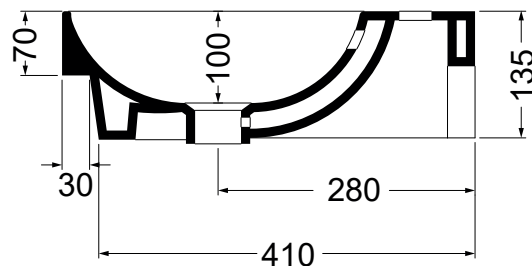

## Udskæringsmål

Varenr.: 221031014

VVS-nr.: x

UDSKÆRINGSMÅL  
AUSSPARURNG  
CUTOUT

# LAVABO®

\* Anbefalet udskæring i  
bordpladen

Udskæringen skal, på grund af tolerancer i produktionen,  
altid foretages ud fra den leverede vask.

Forbehold for ændringer - Angaben ohne gewähr - Subject to change