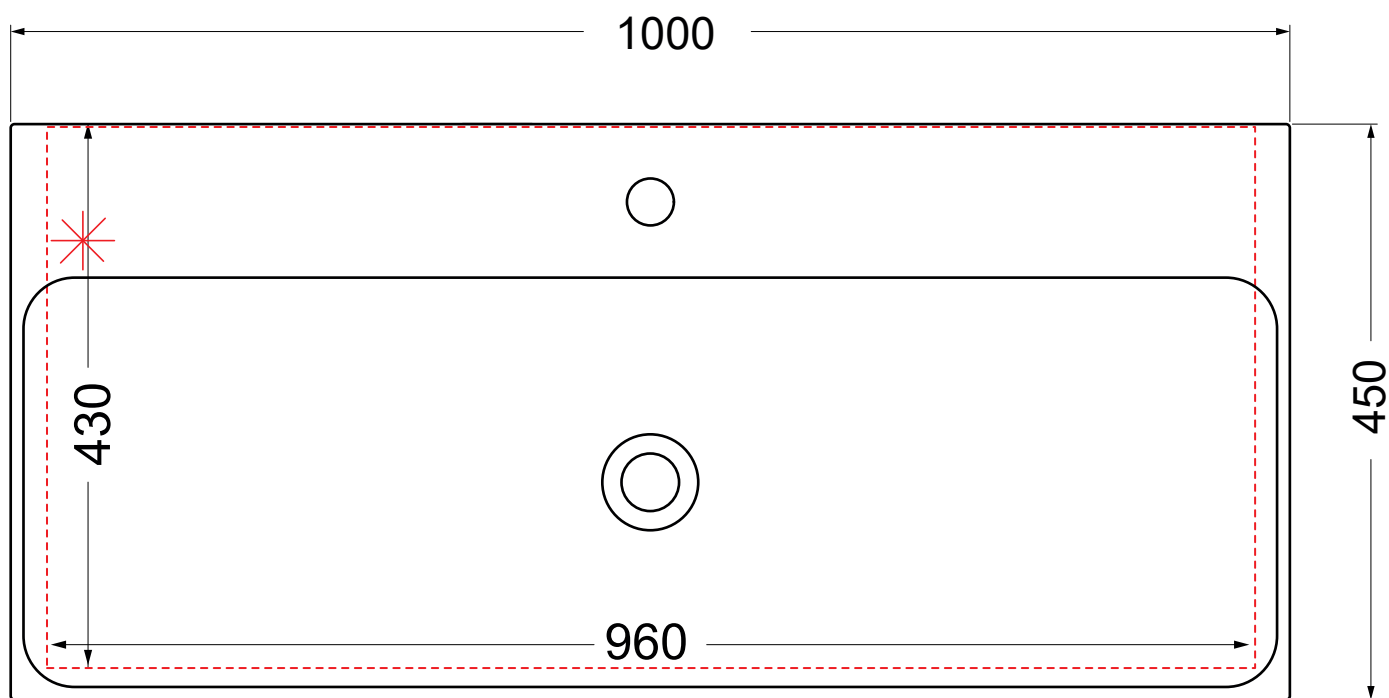

# Lavabo 100 håndvask

## Udskæringsmål

Varenr.: 221031014

VVS-nr.: x

UDSKÆRINGSMÅL  
AUSSPARURNG  
CUTOUT

# LAVABO®

\* Anbefalet udskæring i  
bordpladen

Udskæringen skal, på grund af tolerancer i produktionen,  
altid foretages ud fra den leverede vask.

Forbehold for ændringer - Angaben ohne gewähr - Subject to change