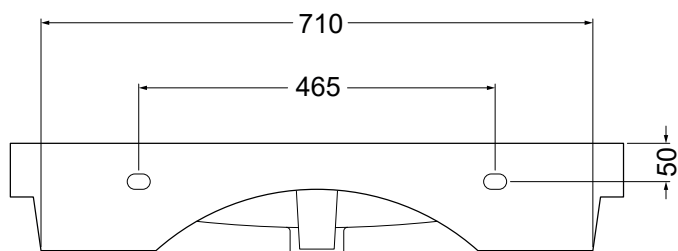

Lavabo 80 håndvask Udskæringsmål

Varenr.: 221031015

VVS-nr.: x

UDSKÆRINGSMÅL
AUSSPARURNG
CUTOUT

LAVABO®

* Anbefalet udskæring i
bordpladen

Udskæringen skal, på grund af tolerancer i produktionen,
altid foretages ud fra den leverede vask.