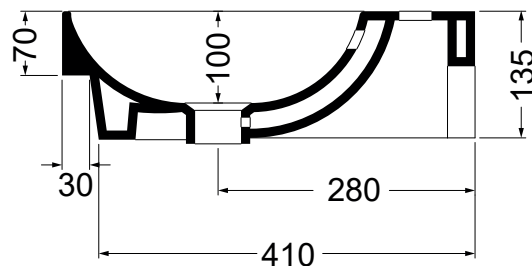

Lavabo 80 håndvask Udskæringsmål

Varenr.: 221031015

VVS-nr.: x

UDSKÆRINGSMÅL
AUSSPARURNG
CUTOUT

LAVABO®

* Anbefalet udskæring i
bordpladen

Udskæringen skal, på grund af tolerancer i produktionen,
altid foretages ud fra den leverede vask.