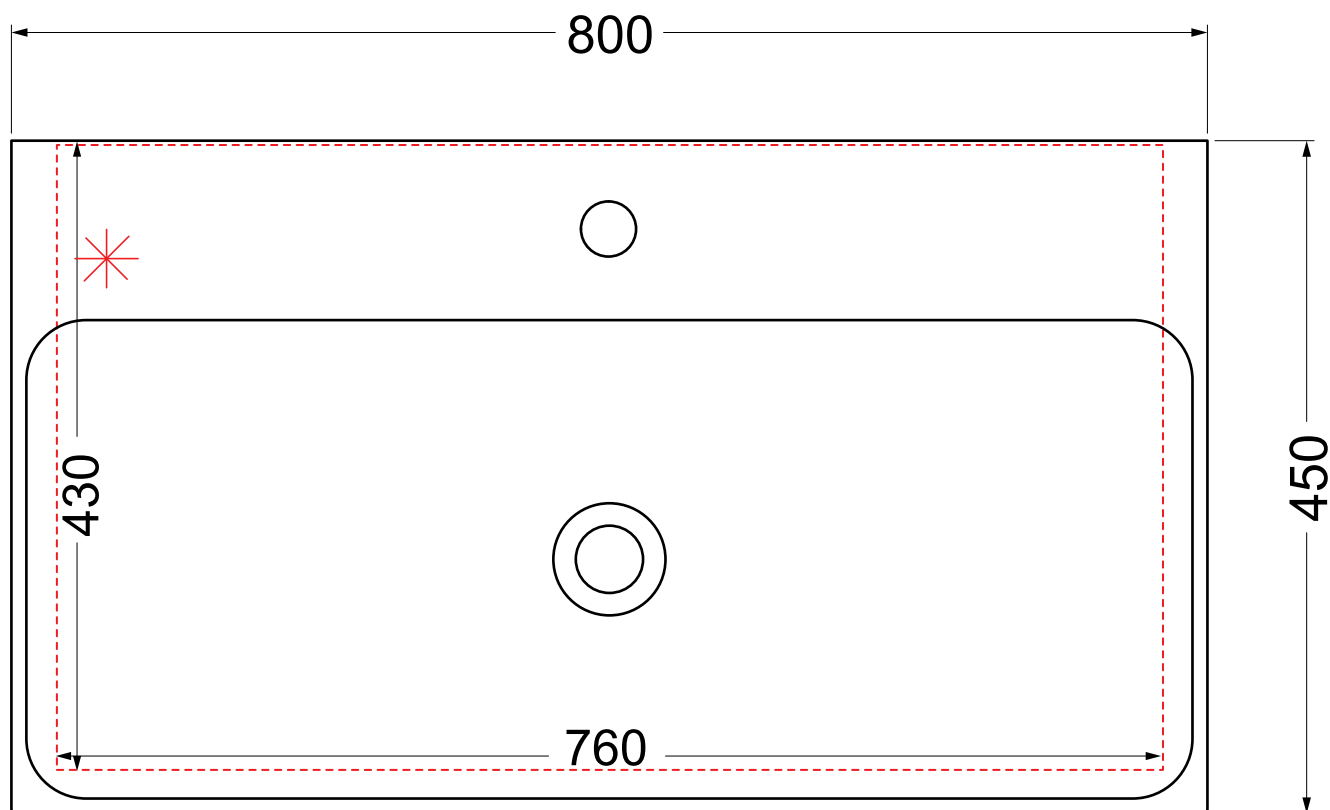

Lavabo 80 håndvask Udskæringsmål

Varenr.: 221031015

VVS-nr.: x

UDSKÆRINGSMÅL
AUSSPARURNG
CUTOUT

LAVABO®

* Anbefalet udskæring i
bordpladen

Udskæringen skal, på grund af tolerancer i produktionen,
altid foretages ud fra den leverede vask.