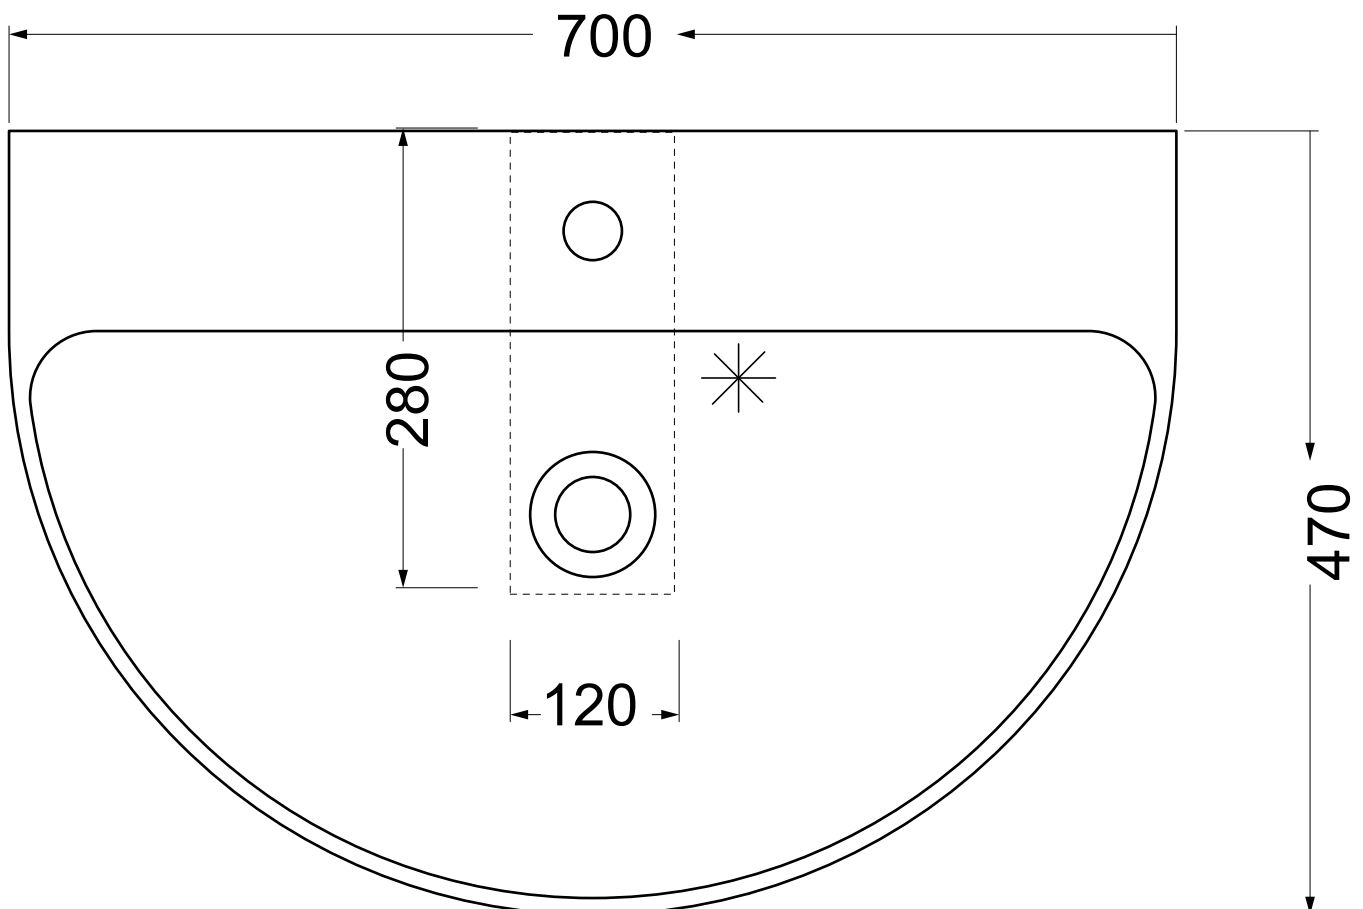

Lavabo 70 håndvask Udskæringsmål

Varenr.: 221031019

VVS-nr.: x

UDSKÆRINGSMÅL
AUSSPARURNG
CUTOUT

LAVABO®

* **Anbefalet udskæring i
bordpladen**

Udskæringen skal, på grund af tolerancer i produktionen,
altid foretages ud fra den leverede vask.