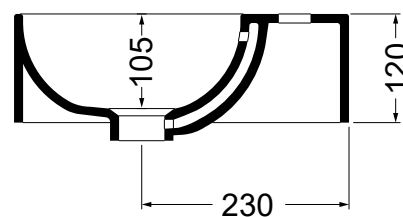

Lavabo 60 håndvask

Varenr.:
221031020

VVS-nr.:
622752000

Materiale: Porcelæn
Farve: Hvid
Overflade: Glaseret, blank
Glaseret bagside: Nej
Monteringsmulighed: Væghængt
På bord
Hanehul: Ja
Overløb: Ja
Bundventil medfølger: Nej

LAVABO®

* Anbefalet udskæring i
bordpladen

OBS:

Den angivne størrelse kan variere med ca. 0,8 % på grund af støbeformenes anvendelse eller små variationer i råmaterialernes tekniske egenskaber, der anvendes i blandingen.