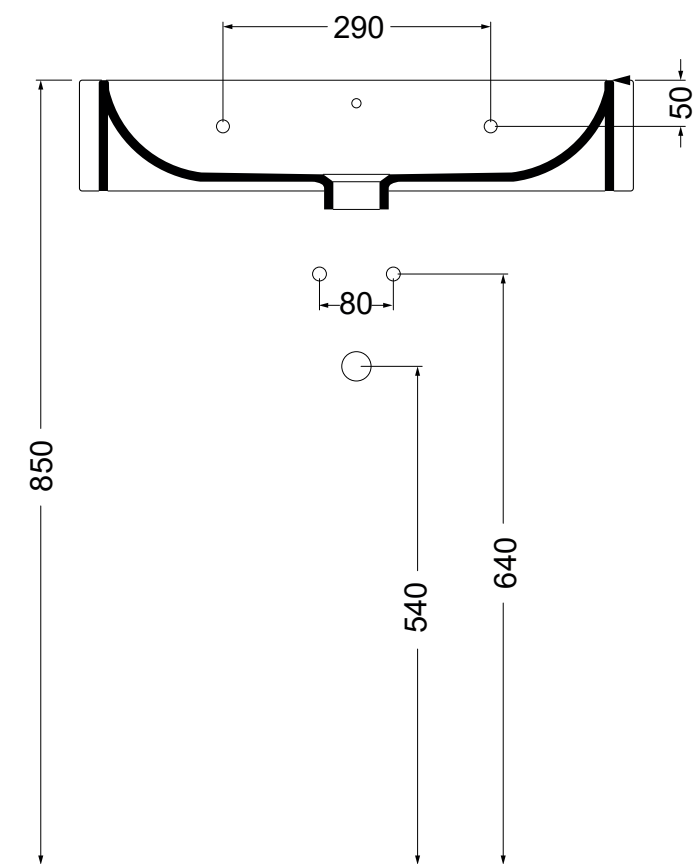

Lavabo 60 håndvask

Varenr.:
221031020

VVS-nr.:
622752000

Materiale: Porcelæn
Farve: Hvid
Overflade: Glaseret, blank
Glaseret bagside: Nej
Monteringsmulighed: Væghængt
På bord
Hanehul: Ja
Overløb: Ja
Bundventil medfølger: Nej

LAVABO®

* Anbefalet udskæring i
bordpladen

OBS:

Den angivne størrelse kan variere med ca. 0,8 % på grund af støbeformenes anvendelse eller små variationer i råmaterialernes tekniske egenskaber, der anvendes i blandingen.