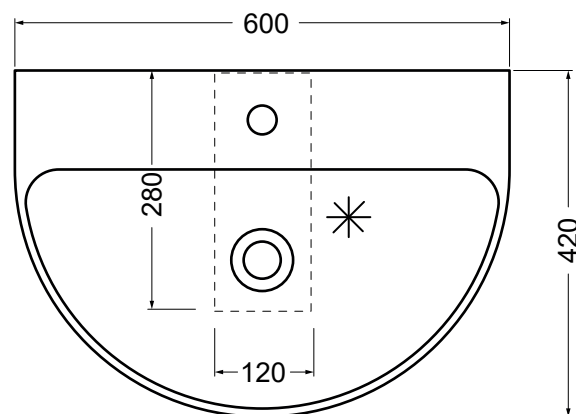

Lavabo 60 håndvask

Varenr.:
221031020

VVS-nr.:
622752000

Materiale: Porcelæn
Farve: Hvid
Overflade: Glaseret, blank
Glaseret bagside: Nej
Monteringsmulighed: Væghængt
På bord
Hanehul: Ja
Overløb: Ja
Bundventil medfølger: Nej

LAVABO®

* Anbefalet udskæring i
bordpladen

OBS:

Den angivne størrelse kan variere med ca. 0,8 % på grund af støbeformenes anvendelse eller små variationer i råmaterialernes tekniske egenskaber, der anvendes i blandingen.