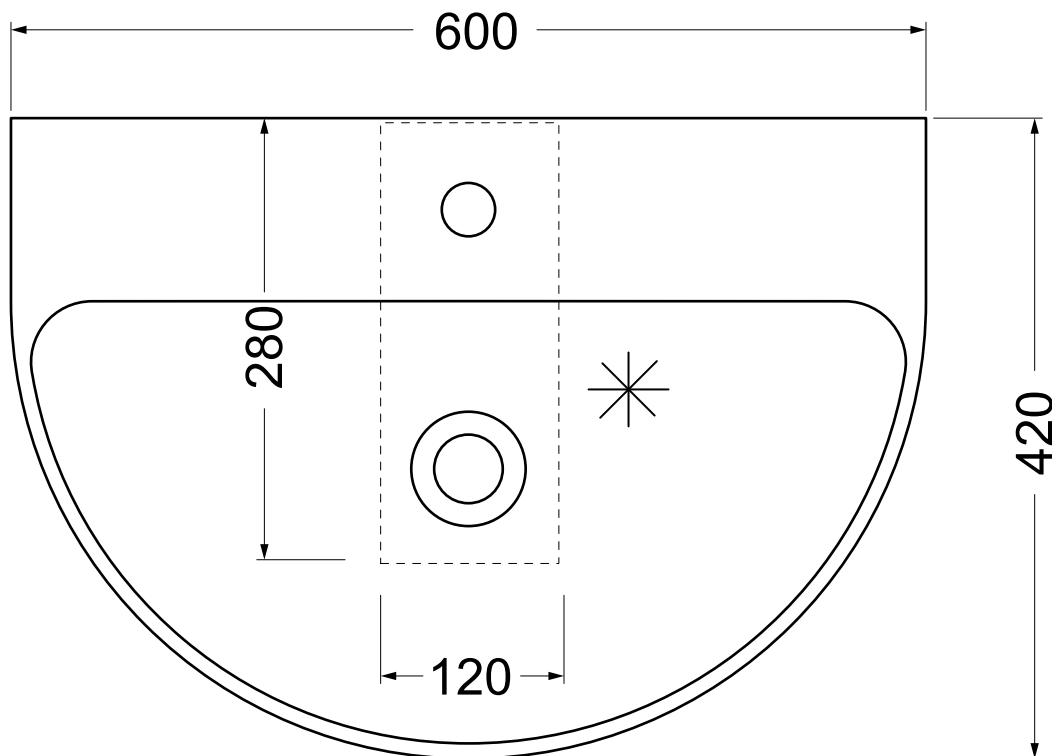

# Lavabo 60 håndvask Udskæringsmål

Varenr.: 221031020 VVS-nr.: x

UDSKÆRINGSMÅL  
AUSSPARURNG  
CUTOUT

# LAVABO®

✱ **Anbefalet udskæring i  
bordpladen**

Udskæringen skal, på grund af tolerancer i produktionen,  
altid foretages ud fra den leverede vask.

Forbehold for ændringer - Angaben ohne gewähr - Subject to change