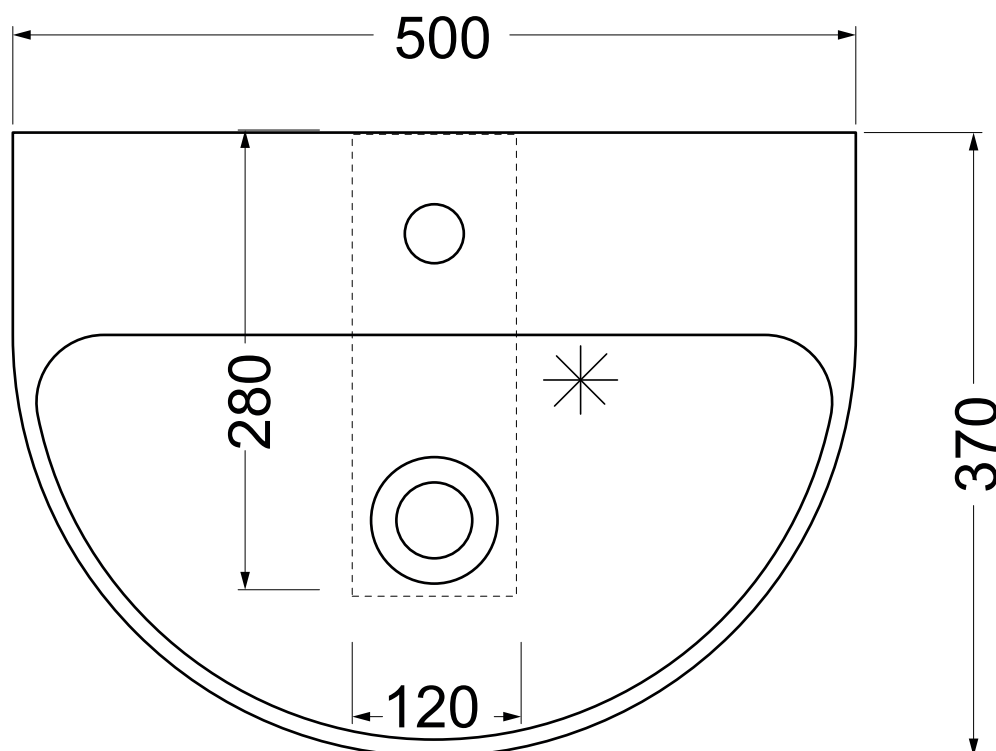

Lavabo 50 håndvask Udskæringsmål

Varenr.: 221031021

VVS-nr.: x

UDSKÆRINGSMÅL
AUSSPARURNG
CUTOUT

LAVABO®

* Anbefalet udskæring i
bordpladen

Udskæringen skal, på grund af tolerancer i produktionen,
altid foretages ud fra den leverede vask.