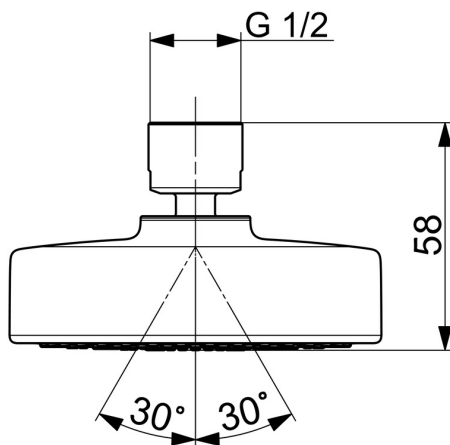

232003 Oras Apollo Hovedbruser

EAN: 6414150087394

VVS: 736314034

static.oras.com/232003

Oras Apollo hovedbruser.

Tilslutning: kugleled G1/2, 60° rotation. Ø95. Mængdebegrænset til 9 l/min.

- Bruseløsninger
- Tilbehør
- Forkromet
- Roterbar kugleledstilslutning, Anti-kalk teknologi
- Indvending gevind
- 1 stråle