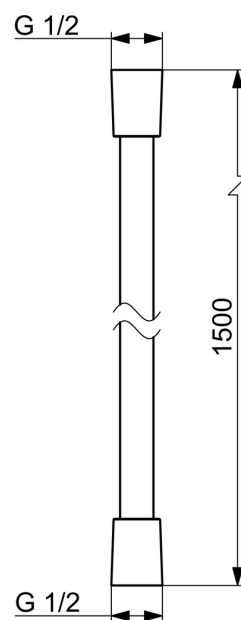

EAN: 6414150013294

VVS: 738143304

static.oras.com/241014

Bruserlange 1,5 m

• Tilbehør

• Forkrommet

Tekniske data

Tekniske egenskaber

Tilslutningsstørrelse	G1/2
Længde/ Højde	1500 mm
Materiale	Composite

Bestemmelser

EN standard	EN 1113
-------------	---------

Godkendelser og Erklæringer

Declaration of conformity	DoC
---------------------------	-----