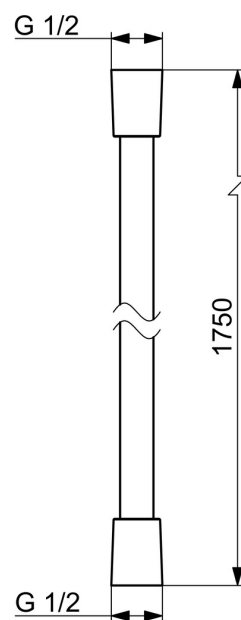

EAN: 6414150058820

VVS: 745131418

static.oras.com/241017

Bruser slange

L=1750

- Tilbehør
- Forkrommet

Tekniske data

Tekniske egenskaber

Tilslutningsstørrelse	G1/2
Længde/ Højde	1750 mm
Materiale	Composite

Bestemmelser

EN standard	EN 1113
-------------	---------

Godkendelser og Erklæringer

Declaration of conformity	DoC
---------------------------	-----