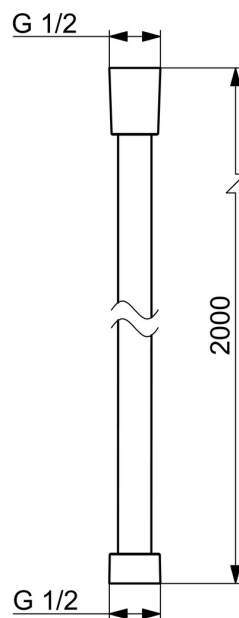

EAN: 6414150013409
VVS: 738144320
static.oras.com/241020-11

Bruserlange 2,0 m
hvid

• Tilbehør

• Hvid

Tekniske data

Tekniske egenskaber

Tilslutningsstørrelse	G1/2
Længde/ Højde	2000 mm
Materiale	Composite

Bestemmelser