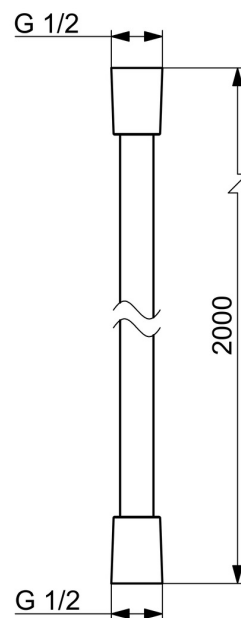

EAN: 6414150013393

VVS: 738144304

static.oras.com/241020

Bruserslange 2,0 m

- Tilbehør
- Forkrommet

Tekniske data

Tekniske egenskaber

Tilslutningsstørrelse	G1/2
Længde/ Højde	2000 mm
Materiale	Composite