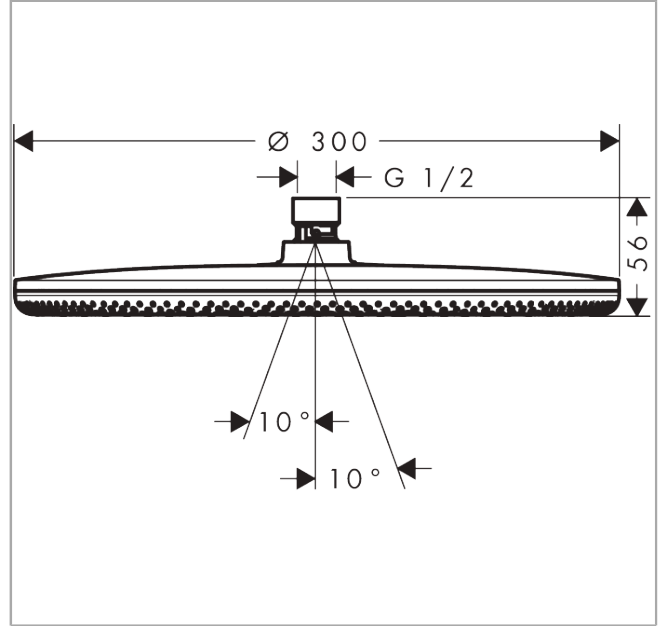

**Raindance Alive S**  
**Hovedbruser 300 1jet EcoSmart**  
 Overflade: **Krom** Art.Nr.: **24521000**

#### Kendetegn

- bruserstørrelse: 300 mm
- stråletype: Rain, eller PowderRain
- Spray Type Switch: tillader, at stråletyper kan ændres selv efter installation, Rain (forudindstillet), skift til PowderRain ved montering eller skift nemt på et senere tidspunkt
- gennemstrømningsregulator: 8 l/min (med mulige tolerancer -20 %)
- gennemstrømningsmængde PowderRain-stråle ved 3 bar: 6,7 l/min
- gennemstrømningsmængde Rain-stråle ved 3 bar: 6,8 l/min
- funktion fra: 1 l/min
- maks. gennemstrømningsmængde ved 3 bar: 6,8 l/min
- DropGuard reducerer dryp til blot få sekunder, efter bruseren er lukket
- vinkeljusterbar hovedbruser
- stråleskive materiale: anodiseret aluminium
- stråleskivens overflade: grafit
- designafdækningen kan nemt fjernes uden redskaber ved rengøring
- designafdækningens overflade: grafit
- designafdækning skjuler dyserne
- fladt, minimalistisk design
- montering: loft eller væg
- tilslutningsgevind: G ½
- BREEAM-klassificeret: niveau 2 - maks. 8,0 l/min
- EU-taksonomi: maks. 8 l/min - Do No Significant Harm (DNSH)
- LEED-klassificeret: 25 % reduktion - maks. 7,1 l/min

### Teknologi

**Raindance Alive S**  
**Hovedbruser 300 1jet EcoSmart**  
 Overflade: Krom Art.Nr.: 24521000

Produktbillede

Måltegning

Gennemløbsdiagram