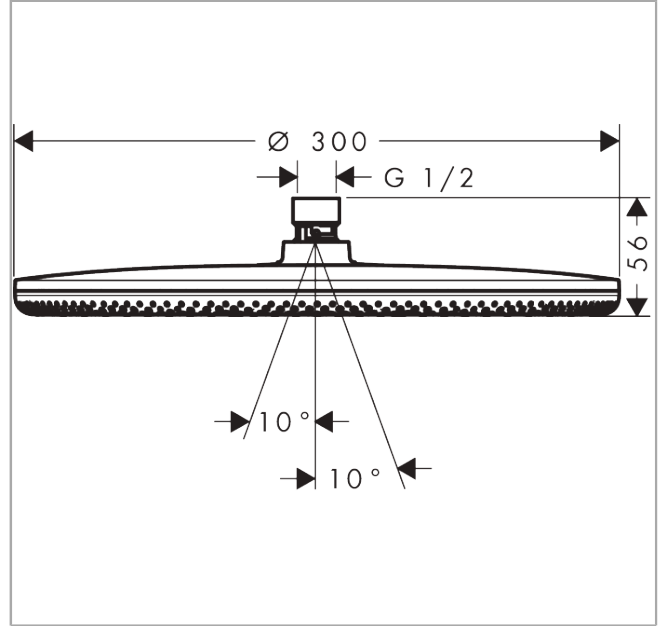

Raindance Alive S
Hovedbruser 300 1jet EcoSmart
 Overflade: **Mat sort** Art.Nr.: **24521670**

Beskrivelse

Kendetegn

- bruserstørrelse: 300 mm
- stråletype: Rain, eller PowderRain
- Spray Type Switch: tillader, at stråletyper kan ændres selv efter installation, Rain (forudindstillet), skift til PowderRain ved montering eller skift nemt på et senere tidspunkt
- gennemstrømningsregulator: 8 l/min (med mulige tolerancer -20 %)
- gennemstrømningsmængde PowderRain-stråle ved 3 bar: 6,7 l/min
- gennemstrømningsmængde Rain-stråle ved 3 bar: 6,8 l/min
- funktion fra: 1 l/min
- maks. gennemstrømningsmængde ved 3 bar: 6,8 l/min
- DropGuard reducerer dryp til blot få sekunder, efter bruseren er lukket
- vinkeljusterbar hovedbruser
- stråleskive materiale: anodiseret aluminium
- stråleskivens overflade: grafit
- designafdækningen kan nemt fjernes uden redskaber ved rengøring
- designafdækningens overflade: grafit
- designafdækning skjuler dyserne
- fladt, minimalistisk design
- montering: loft eller væg
- tilslutningsgevind: G ½
- BREEAM-klassificeret: niveau 2 - maks. 8,0 l/min
- EU-taksonomi: maks. 8 l/min - Do No Significant Harm (DNSH)
- LEED-klassificeret: 25 % reduktion - maks. 7,1 l/min

Produktdetaljer

VVS-nr.	736379501
Pris ekskl. moms	4.373,00 DKK
Pris inkl. moms *	5.466,25 DKK

Teknologi

Raindance Alive S
Hovedbruser 300 1jet EcoSmart
 Overflade: **Mat sort** Art.Nr.: **24521670**

Produktbillede

Måltegning

Gennemløbsdiagram