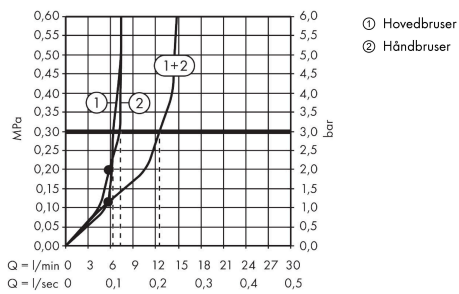

Gennemløbsdiagram