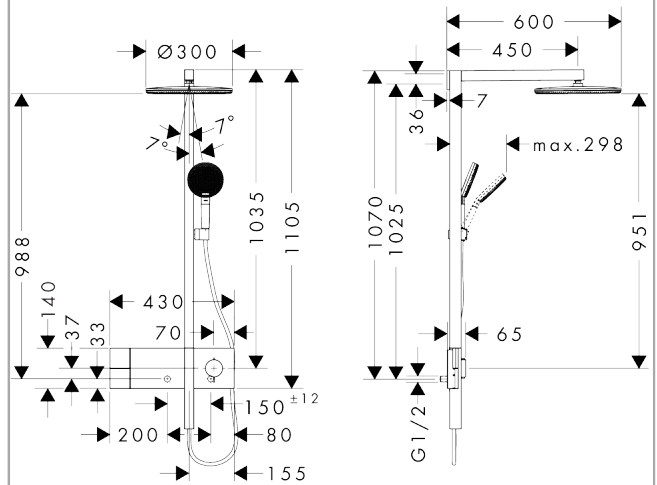

Måltegning