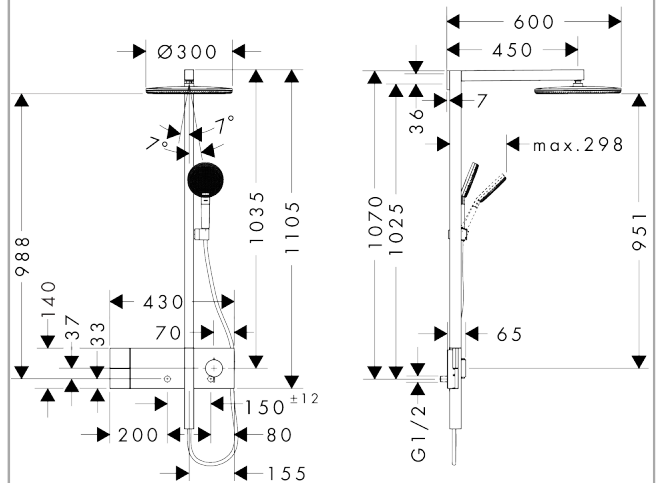

### Certifikater / Bæredygtighed

**Raindance Alive S**  
**Showerpipe 300 1jet EcoSmart med ShowerSelect Comfort**  
 Overflade: **Mat sort** Art.Nr.: **24583670**

Produktbillede

Måltegning

Gennemløbsdiagram