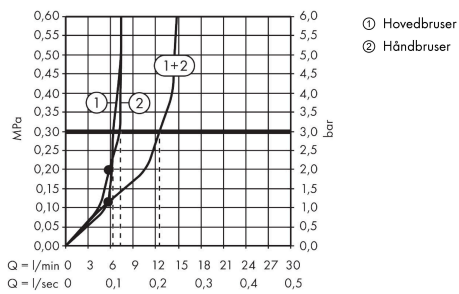

### Certifikater / Bæredygtighed

**Raindance Alive S**  
**Showerpipe 300 1jet EcoSmart med ShowerSelect Comfort**  
 Overflade: **Mat sort** Art.Nr.: **24583670**

Produktbillede

Måltegning

Gennemløbsdiagram