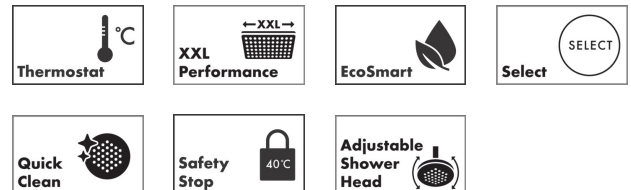

Produktdetaljer

VVS-nr.	722501201
Pris ekskl. moms	15.254,00 DKK
Pris inkl. moms *	19.067,50 DKK

Teknologi

Certifikater / Bæredygtighed