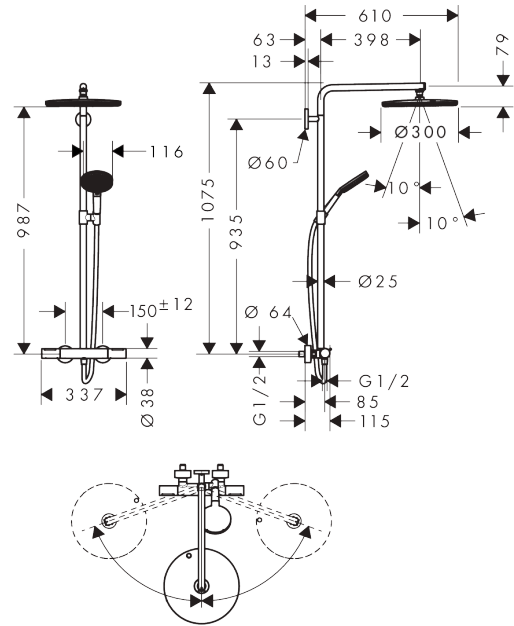

Raindance Alive S Puro
Showerpipe 300 1jet EcoSmart med termostat
 Overflade: Krom Art.Nr.: 24593000

Beskrivelse

Kendetegn

- består af: hovedbruser, håndbruser, brusetermostat, glider, bruserslange, bruserstang
- hovedbruser Raindance Alive S 300 1jet
- bruserstørrelse på hovedbruser: 300 mm
- stråletype i hovedbruser: Rain, eller PowderRain
- Spray Type Switch: tillader, at stråletyper kan ændres selv efter installation, Rain (forudindstillet), skift til PowderRain ved montering eller skift nemt på et senere tidspunkt
- stråleskivens overflade: grafit
- gennemstrømningsregulator: 8 l/min (med mulige tolerancer -20 %)
- funktion fra: 6,6 l/min
- gennemstrømningsmængde PowderRain-stråle ved 3 bar: 6,9 l/min
- stråletype i håndbruser: RainAir, PowderRain, Massagestråle
- gennemstrømningsmængde for håndbruser ved 3 bar: 7,5 l/min
- maks. gennemstrømningsmængde for showerpipe ved 3 bar: 8 l/min
- DropGuard reducerer dryp til blot få sekunder, efter bruseren er lukket
- praktisk valg af stråletype via Select-knap på håndbruseren
- kugleled: vinkeljusterbar hovedbruser
- stråleskive kan tages af i forbindelse med rengøring
- designafdækningen kan nemt fjernes uden redskaber ved rengøring
- designafdækningens overflade: grafit
- højdejusterbar glider
- termostat Ecostat Element
- Sikkerhedsspærre ved 40 °C
- justerbar varmtvandsbegrænsning
- styring af temperatur og vandmængde
- med ekstra store greb
- monteringsstype: frembygget montering
- tilslutningsstørrelse DN15
- tilslutningsgevind: G ½
- centerafstand 150 ± 12 mm
- sikret mod tilbageløb
- diameter på bruserstang: 25 mm
- 2 udtag
- LEED-klassificeret: udgangspunkt - maks. 9,5 l/min
- EU-taksonomi: maks. 8 l/min - Do No Significant Harm (DNSH)
- BREEAM-klassificeret: niveau 2 - maks. 8,0 l/min
- STA 32467

Produktbillede

Måltegning

Gennemløbsdiagram